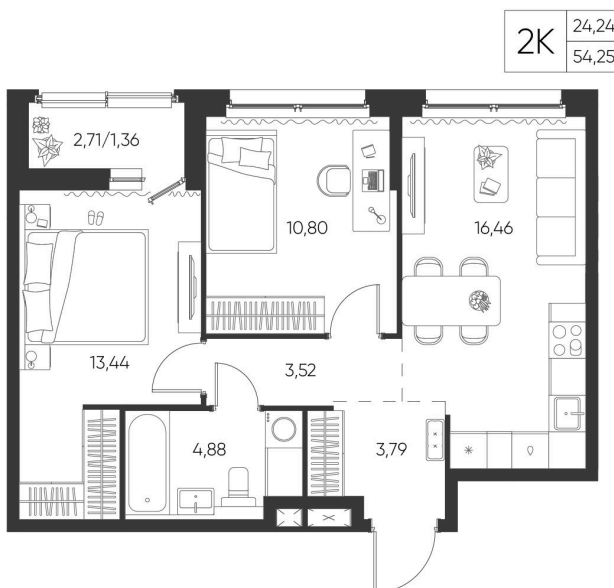

Номер: 106

2 КОМНАТНАЯ 54.25 М²

Отсканируйте QR-код и
смотрите на сайте
aspen-park.ru

8 401 498 руб.

В ипотеку от 30 144 руб.

ДИЗАЙНЕРСКИЙ РЕМОНТ

Корпус	Жилой дом №1	Этаж	9
Секция	2	Сдача	4 кв. 2027

14.05.2026 01:53 (Мск)

Не является публичной офертой, цена может быть скорректирована. Информация взята с сайта «aspen-park.ru»

НА ЭТАЖЕ 9

2 КОМНАТНАЯ 54.25 М²

14.05.2026 01:53 (Мск)

Не является публичной офертой, цена может быть скорректирована. Информация взята с сайта «aspen-park.ru»