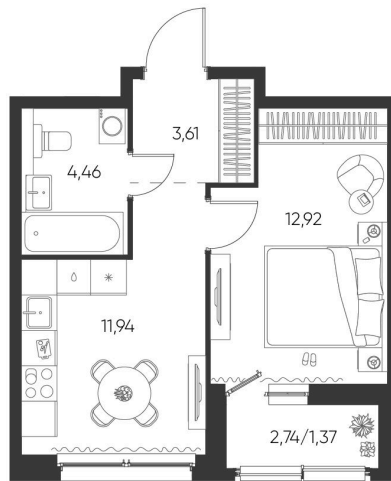

Номер: 134

1 КОМНАТНАЯ

34.3 М²

Отсканируйте QR-код и
смотрите на сайте
aspen-park.ru

1К	12,92
	34,30

5 771 234 руб.

В ипотеку от 15 524 руб.

ДИЗАЙНЕРСКИЙ РЕМОНТ

Корпус	Жилой дом №1	Этаж	13
Секция	2	Сдача	4 кв. 2027

15.06.2026 14:25 (Мск)

Не является публичной офертой, цена может быть скорректирована.
Информация взята с сайта «aspen-park.ru».

НА ЭТАЖЕ 13

1 КОМНАТНАЯ 34.3 М²