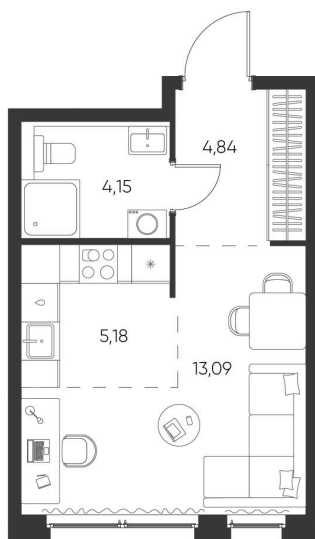

Номер: 114

СТУДИЯ 27.26 М²

Отсканируйте QR-код и
смотрите на сайте
aspen-park.ru

Ст	13,09
	27,26

4 496 560 руб.

В ипотеку от 16 134 руб.

ДИЗАЙНЕРСКИЙ РЕМОНТ

Корпус	Жилой дом №2	Этаж	7
Секция	2	Сдача	4 кв. 2027

14.05.2026 03:00 (Мск)

Не является публичной офертой, цена может быть скорректирована. Информация взята с сайта «aspen-park.ru»

НА ЭТАЖЕ 7

СТУДИЯ 27.26 М²

14.05.2026 03:00 (Мск)

Не является публичной офертой, цена может быть скорректирована. Информация взята с сайта «aspen-park.ru»