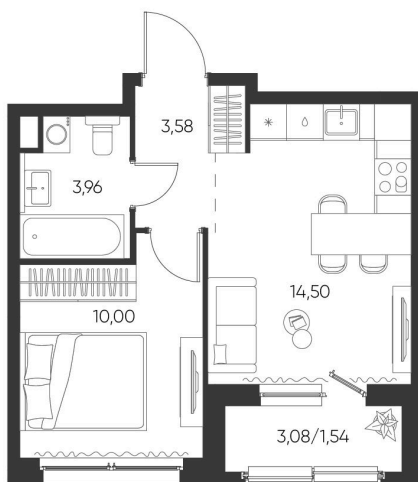

Номер: 81

1 КОМНАТНАЯ

33.58 М²

Отсканируйте QR-код и
смотрите на сайте
aspen-park.ru

1К	10,00
	33,58

5 315 640 руб.

В ипотеку от 19 072 руб.

ДИЗАЙНЕРСКИЙ РЕМОНТ

Корпус	Жилой дом №2	Этаж	4
Секция	2	Сдача	4 кв. 2027

14.05.2026 01:46 (Мск)

Не является публичной офертой, цена может быть скорректирована. Информация взята с сайта «aspen-park.ru»

НА ЭТАЖЕ 4

1 КОМНАТНАЯ 33.58 М²