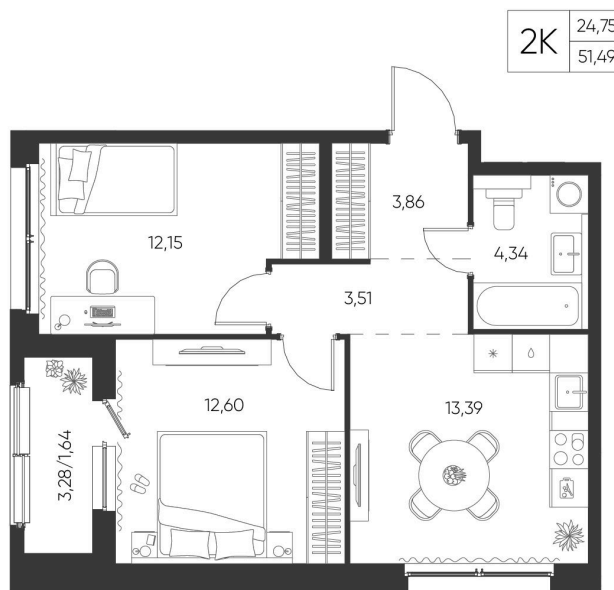

Номер: 324

2 КОМНАТНАЯ

51.49 М²

Отсканируйте QR-код и
смотрите на сайте
aspen-park.ru

7 938 881 руб.

В ипотеку от 21 354 руб.

ЧИСТОВАЯ ОТДЕЛКА

Корпус	Жилой дом №1	Этаж	2
Секция	5	Сдача	4 кв. 2027

15.06.2026 15:53 (Мск)

Не является публичной офертой, цена может быть скорректирована.
Информация взята с сайта «aspen-park.ru».

НА ЭТАЖЕ 2

2 КОМНАТНАЯ 51.49 М²

15.06.2026 15:53 (Мск)

Не является публичной офертой, цена может быть скорректирована.
Информация взята с сайта «aspen-park.ru».

НА ГЕНПЛАНЕ ЖИЛОЙ ДОМ N1

2 КОМНАТНАЯ 51.49 М²

15.06.2026 15:53 (Мск)

Не является публичной офертой, цена может быть скорректирована.
Информация взята с сайта «aspen-park.ru».