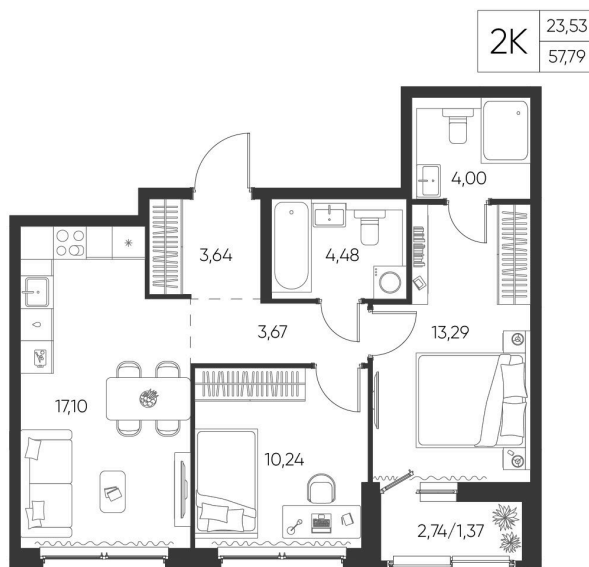

Номер: 85

2 КОМНАТНАЯ 57.79 М²

Отсканируйте QR-код и
смотрите на сайте
aspen-park.ru

8 916 248 руб.

В ипотеку от 31 991 руб.

ДИЗАЙНЕРСКИЙ РЕМОНТ

Корпус	Жилой дом №1	Этаж	7
Секция	2	Сдача	4 кв. 2027

14.05.2026 00:36 (Мск)

Не является публичной офертой, цена может быть скорректирована. Информация взята с сайта «aspen-park.ru»

НА ЭТАЖЕ 7

2 КОМНАТНАЯ 57.79 М²

14.05.2026 00:36 (Мск)

Не является публичной офертой, цена может быть скорректирована. Информация взята с сайта «aspen-park.ru»

НА ГЕНПЛАНЕ ЖИЛОЙ ДОМ N1

2 КОМНАТНАЯ 57.79 М²

14.05.2026 00:36 (Мск)

Не является публичной офертой, цена может быть скорректирована. Информация взята с сайта «aspen-park.ru»