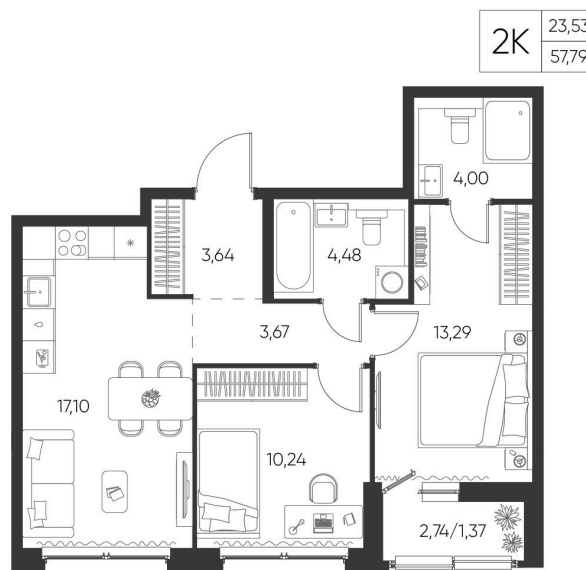

Номер: 85

2 КОМНАТНАЯ

57.79 М²

Отсканируйте QR-код и
смотрите на сайте
aspen-park.ru

9 147 408 руб.

В ипотеку от 24 605 руб.

ДИЗАЙНЕРСКИЙ РЕМОНТ

Корпус	Жилой дом №1	Этаж	7
Секция	2	Сдача	4 кв. 2027

28.06.2026 02:49 (Мск)

Не является публичной офертой, цена может быть скорректирована.
Информация взята с сайта «aspen-park.ru».

НА ЭТАЖЕ 7

2 КОМНАТНАЯ 57.79 М²

28.06.2026 02:49 (Мск)

Не является публичной офертой, цена может быть скорректирована.
Информация взята с сайта «aspen-park.ru».

НА ГЕНПЛАНЕ ЖИЛОЙ ДОМ N1

2 КОМНАТНАЯ 57.79 М²

28.06.2026 02:49 (Мск)

Не является публичной офертой, цена может быть скорректирована.
Информация взята с сайта «aspen-park.ru».