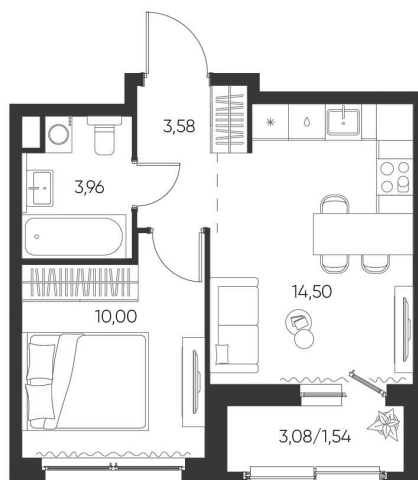

Номер: 93

1 КОМНАТНАЯ

33.58 М²

Отсканируйте QR-код и
смотрите на сайте
aspen-park.ru

1К	10,00
	33,58

5 341 833 руб.

В ипотеку от 19 166 руб.

ДИЗАЙНЕРСКИЙ РЕМОНТ

Корпус	Жилой дом №2	Этаж	5
Секция	2	Сдача	4 кв. 2027

14.05.2026 00:37 (Мск)

Не является публичной офертой, цена может быть скорректирована. Информация взята с сайта «aspen-park.ru»

НА ЭТАЖЕ 5

1 КОМНАТНАЯ 33.58 М²