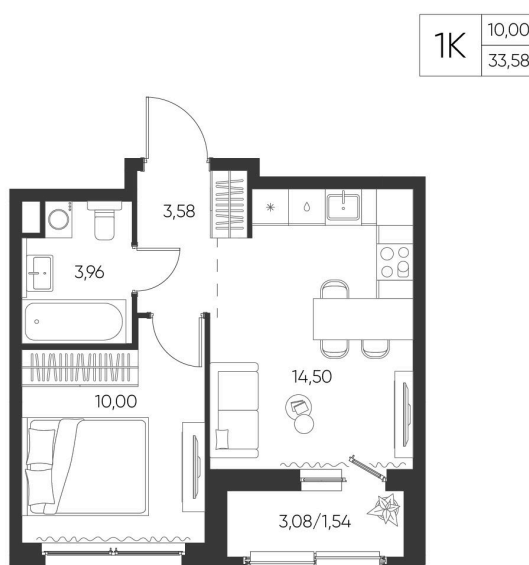

Номер: 93

1 КОМНАТНАЯ

33.58 М²

Отсканируйте QR-код и
смотрите на сайте
aspen-park.ru

5 442 573 руб.

В ипотеку от 14 640 руб.

ДИЗАЙНЕРСКИЙ РЕМОНТ

Корпус	Жилой дом №2	Этаж	5
Секция	2	Сдача	4 кв. 2027

28.06.2026 05:04 (Мск)

Не является публичной офертой, цена может быть скорректирована.
Информация взята с сайта «aspen-park.ru».

НА ЭТАЖЕ 5

1 КОМНАТНАЯ 33.58 М²

28.06.2026 05:04 (Мск)

Не является публичной офертой, цена может быть скорректирована.
Информация взята с сайта «aspen-park.ru».