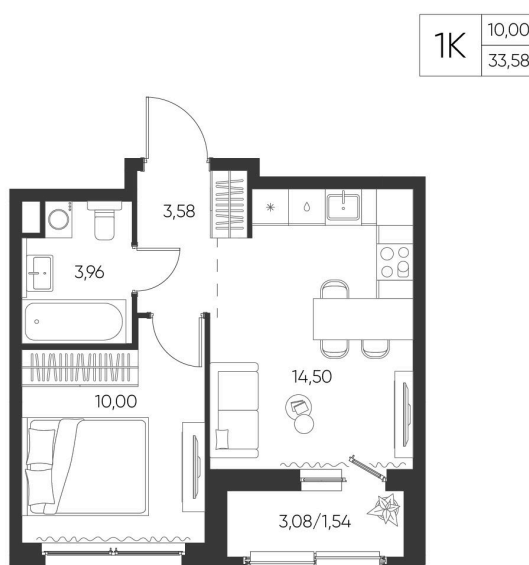

Номер: 93

1 КОМНАТНАЯ

33.58 М²

Отсканируйте QR-код и
смотрите на сайте
aspen-park.ru

5 442 573 руб.

В ипотеку от 14 640 руб.

ДИЗАЙНЕРСКИЙ РЕМОНТ

Корпус	Жилой дом №2	Этаж	5
Секция	2	Сдача	4 кв. 2027

28.06.2026 02:54 (Мск)

Не является публичной офертой, цена может быть скорректирована.
Информация взята с сайта «aspen-park.ru».

НА ЭТАЖЕ 5

1 КОМНАТНАЯ 33.58 М²

28.06.2026 02:54 (Мск)

Не является публичной офертой, цена может быть скорректирована.
Информация взята с сайта «aspen-park.ru».