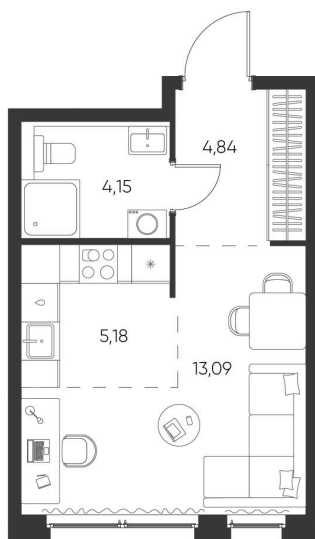

Номер: 54

# СТУДИЯ 27.26 М<sup>2</sup>

Отсканируйте QR-код и  
смотрите на сайте  
aspen-park.ru

Ст	13,09
	27,26

## 4 360 083 руб.

В ипотеку от 15 644 руб.

ДИЗАЙНЕРСКИЙ РЕМОНТ

Корпус	Жилой дом №2	Этаж	2
Секция	2	Сдача	4 кв. 2027

13.05.2026 23:21 (Мск)

Не является публичной офертой, цена может быть скорректирована. Информация взята с сайта «aspen-park.ru»