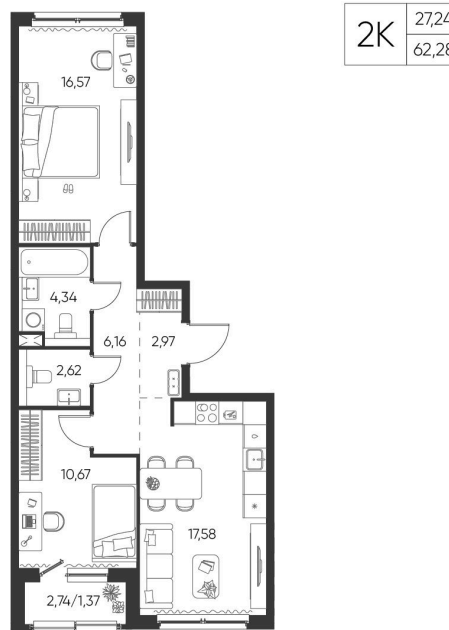

Номер: 11

2 КОМНАТНАЯ 62.28 М²

Отсканируйте QR-код и
смотрите на сайте
aspen-park.ru

9 784 192 руб.

В ипотеку от 26 318 руб.

ДИЗАЙНЕРСКИЙ РЕМОНТ

Корпус	Жилой дом №1	Этаж	4
Секция	1	Сдача	4 кв. 2027

28.06.2026 02:41 (Мск)

Не является публичной офертой, цена может быть скорректирована.
Информация взята с сайта «aspen-park.ru».

НА ЭТАЖЕ 4

2 КОМНАТНАЯ 62.28 М²

28.06.2026 02:41 (Мск)

Не является публичной офертой, цена может быть скорректирована.
Информация взята с сайта «aspen-park.ru».

НА ГЕНПЛАНЕ ЖИЛОЙ ДОМ N1

2 КОМНАТНАЯ 62.28 М²

28.06.2026 02:41 (Мск)

Не является публичной офертой, цена может быть скорректирована.
Информация взята с сайта «aspen-park.ru».