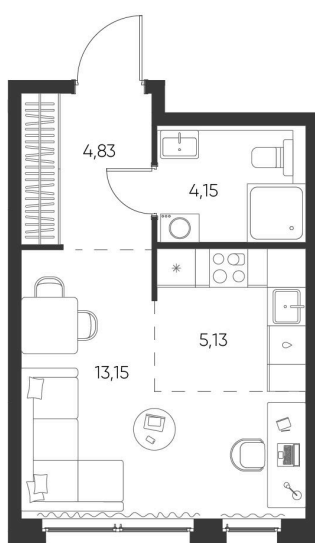

# СТУДИЯ 27.26 М<sup>2</sup>

Отсканируйте QR-код и  
смотрите на сайте  
aspen-park.ru

Ст	13,15
	27,26

## 4 605 600 руб.

В ипотеку от 12 389 руб.

ДИЗАЙНЕРСКИЙ РЕМОНТ

Корпус	Жилой дом №2	Этаж	6
Секция	2	Сдача	4 кв. 2027

28.06.2026 02:42 (Мск)

Не является публичной офертой, цена может быть скорректирована.  
Информация взята с сайта «aspen-park.ru».