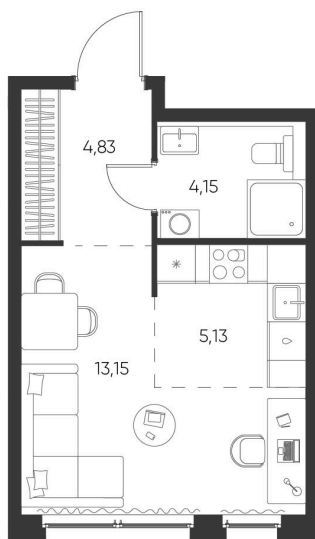

Номер: 103

СТУДИЯ 27.26 М²

Отсканируйте QR-код и
смотрите на сайте
aspen-park.ru

Ст	13,15
	27,26

4 496 560 руб.

В ипотеку от 16 134 руб.

ДИЗАЙНЕРСКИЙ РЕМОНТ

Корпус	Жилой дом №2	Этаж	6
Секция	2	Сдача	4 кв. 2027

13.05.2026 23:20 (Мск)

Не является публичной офертой, цена может быть скорректирована. Информация взята с сайта «aspen-park.ru»

НА ЭТАЖЕ 6

СТУДИЯ 27.26 М²

13.05.2026 23:20 (Мск)

Не является публичной офертой, цена может быть скорректирована. Информация взята с сайта «aspen-park.ru»