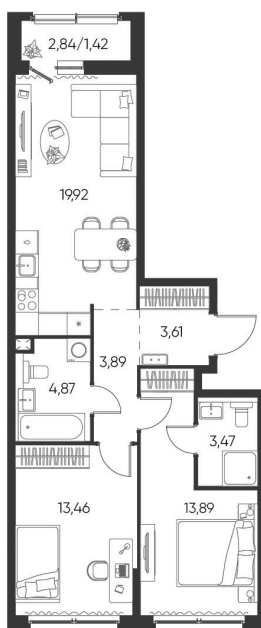

Номер: 191

2 КОМНАТНАЯ 64.54 М²

Отсканируйте QR-код и
смотрите на сайте
aspen-park.ru

2К	27,35
	64,53

9 643 232 руб.

В ипотеку от 34 599 руб.

ЧИСТОВАЯ ОТДЕЛКА

Корпус	Жилой дом №2	Этаж	13
Секция	2	Сдача	4 кв. 2027

29.04.2026 15:23 (Мск)

Не является публичной офертой, цена может быть скорректирована. Информация взята с сайта «aspen-park.ru»

НА ЭТАЖЕ 13

2 КОМНАТНАЯ 64.54 М²

29.04.2026 15:23 (Мск)

Не является публичной офертой, цена может быть скорректирована. Информация взята с сайта «aspen-park.ru»