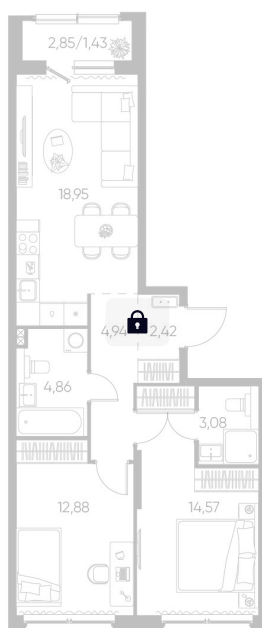

Номер: 49

2 КОМНАТНАЯ 63.13 М²

Отсканируйте QR-код и
смотрите на сайте
aspen-park.ru

2К	27,45
	63,13

9 400 082 руб.

В ипотеку от 33 727 руб.

ДИЗАЙНЕРСКИЙ РЕМОНТ

Корпус	Жилой дом №1	Этаж	2
Секция	2	Сдача	4 кв. 2027

13.05.2026 23:22 (Мск)

Не является публичной офертой, цена может быть
корректирована. Информация взята с сайта «aspen-park.ru»

НА ЭТАЖЕ 2

2 КОМНАТНАЯ 63.13 М²

13.05.2026 23:22 (Мск)

Не является публичной офертой, цена может быть скорректирована. Информация взята с сайта «aspen-park.ru»