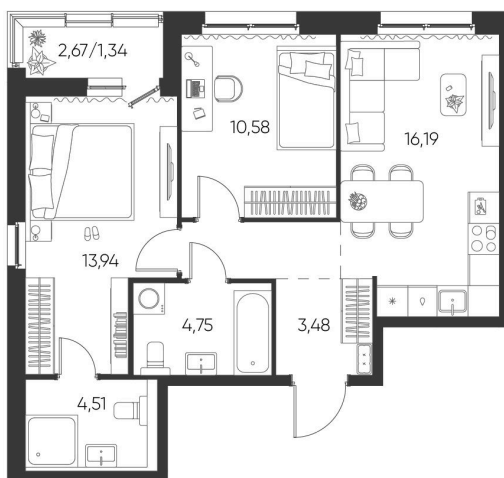

Номер: 48

2 КОМНАТНАЯ 58.16 М²

Отсканируйте QR-код и
смотрите на сайте
aspen-park.ru

2К	24,52
	58,17

9 185 714 руб.

В ипотеку от 32 958 руб.

ДИЗАЙНЕРСКИЙ РЕМОНТ

Корпус

Жилой дом №2

Этаж

13

Секция

1

Сдача

4 кв. 2027

14.05.2026 00:35 (Мск)