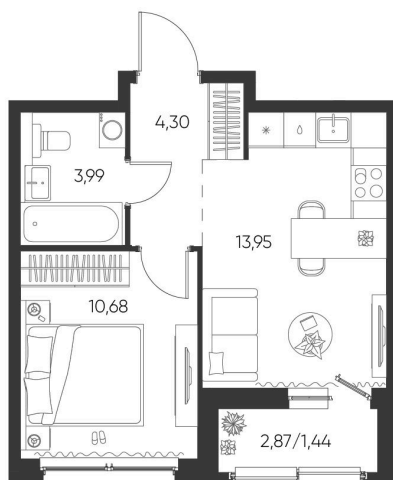

Номер: 120

1 КОМНАТНАЯ 34.36 М²

Отсканируйте QR-код и
смотрите на сайте
aspen-park.ru

1К	10,68
	34,36

5 591 920 руб.

В ипотеку от 20 064 руб.

ДИЗАЙНЕРСКИЙ РЕМОНТ

Корпус	Жилой дом №1	Этаж	11
Секция	2	Сдача	4 кв. 2027

14.05.2026 00:33 (Мск)

Не является публичной офертой, цена может быть скорректирована. Информация взята с сайта «aspen-park.ru»

НА ЭТАЖЕ 11

1 КОМНАТНАЯ 34.36 М²

14.05.2026 00:33 (Мск)

Не является публичной офертой, цена может быть скорректирована. Информация взята с сайта «aspen-park.ru»