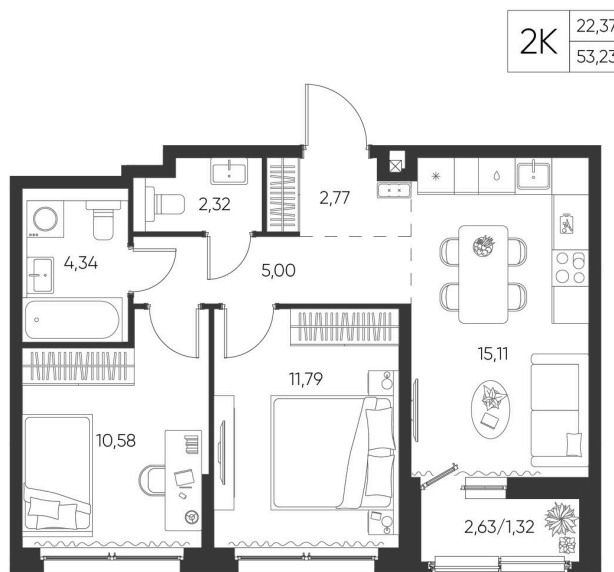

Номер: 42

2 КОМНАТНАЯ

53.23 М²

Отсканируйте QR-код и
смотрите на сайте
aspen-park.ru

8 610 690 руб.

В ипотеку от 23 161 руб.

ДИЗАЙНЕРСКИЙ РЕМОНТ

Корпус	Жилой дом №2	Этаж	12
Секция	1	Сдача	4 кв. 2027

28.06.2026 02:52 (Мск)

Не является публичной офертой, цена может быть скорректирована.
Информация взята с сайта «aspen-park.ru».

НА ЭТАЖЕ 12

2 КОМНАТНАЯ 53.23 М²

28.06.2026 02:52 (Мск)

Не является публичной офертой, цена может быть скорректирована.
Информация взята с сайта «aspen-park.ru».