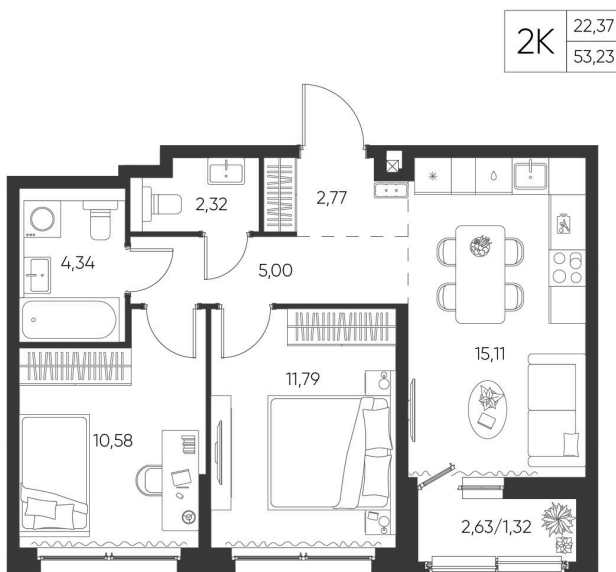

Номер: 42

2 КОМНАТНАЯ 53.23 М²

Отсканируйте QR-код и
смотрите на сайте
aspen-park.ru

8 344 540 руб.

В ипотеку от 29 940 руб.

ДИЗАЙНЕРСКИЙ РЕМОНТ

Корпус	Жилой дом №2	Этаж	12
Секция	1	Сдача	4 кв. 2027

13.05.2026 23:22 (Мск)

Не является публичной офертой, цена может быть скорректирована. Информация взята с сайта «aspen-park.ru»

НА ЭТАЖЕ 12

2 КОМНАТНАЯ 53.23 М²

13.05.2026 23:22 (Мск)

Не является публичной офертой, цена может быть скорректирована. Информация взята с сайта «aspen-park.ru»