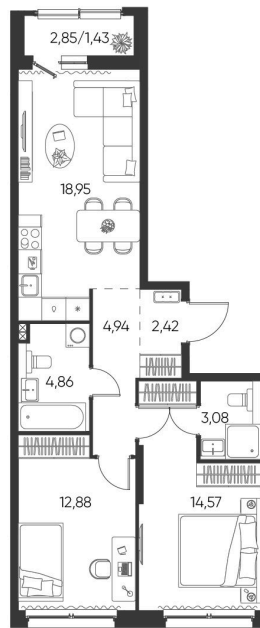

Номер: 97

2 КОМНАТНАЯ 63.13 М²

Отсканируйте QR-код и
смотрите на сайте
aspen-park.ru

2К	27,45
	63,13

9 802 189 руб.

В ипотеку от 26 366 руб.

ДИЗАЙНЕРСКИЙ РЕМОНТ

Корпус	Жилой дом №1	Этаж	8
Секция	2	Сдача	4 кв. 2027

15.06.2026 13:16 (Мск)

Не является публичной офертой, цена может быть скорректирована.
Информация взята с сайта «aspen-park.ru».

НА ЭТАЖЕ 8

2 КОМНАТНАЯ 63.13 М²

15.06.2026 13:16 (Мск)

Не является публичной офертой, цена может быть скорректирована.
Информация взята с сайта «aspens-park.ru».