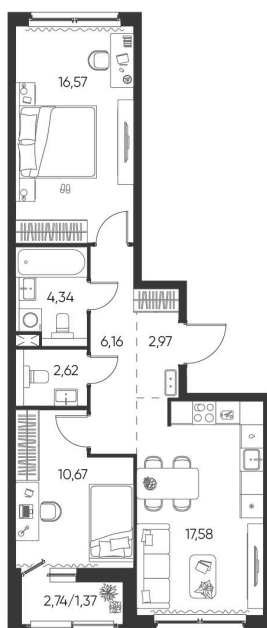

Номер: 36

2 КОМНАТНАЯ 62.28 М²

Отсканируйте QR-код и
смотрите на сайте
aspen-park.ru

2К	27,24
	62,28

9 492 629 руб.

В ипотеку от 34 059 руб.

ДИЗАЙНЕРСКИЙ РЕМОНТ

Корпус	Жилой дом №1	Этаж	9
Секция	1	Сдача	4 кв. 2027

14.05.2026 01:46 (Мск)

Не является публичной офертой, цена может быть скорректирована. Информация взята с сайта «aspen-park.ru»

НА ЭТАЖЕ 9

2 КОМНАТНАЯ 62.28 М²

14.05.2026 01:46 (Мск)

Не является публичной офертой, цена может быть скорректирована. Информация взята с сайта «aspen-park.ru»

НА ГЕНПЛАНЕ ЖИЛОЙ ДОМ N1

2 КОМНАТНАЯ 62.28 М²

14.05.2026 01:46 (Мск)

Не является публичной офертой, цена может быть скорректирована. Информация взята с сайта «aspen-park.ru»