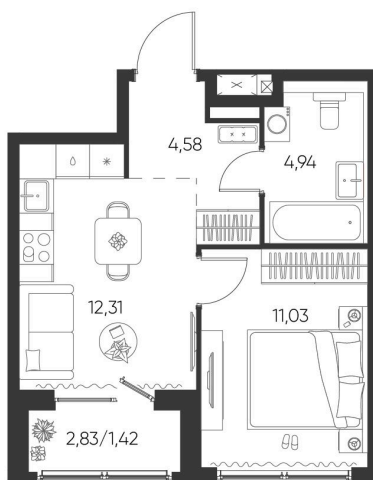

Номер: 322

1 КОМНАТНАЯ 34.28 М²

Отсканируйте QR-код и
смотрите на сайте
aspen-park.ru

1К	11,03
	34,28

5 494 800 руб.

В ипотеку от 19 715 руб.

ЧИСТОВАЯ ОТДЕЛКА

Корпус	Жилой дом №1	Этаж	1
Секция	5	Сдача	4 кв. 2027

14.05.2026 01:48 (Мск)

Не является публичной офертой, цена может быть скорректирована. Информация взята с сайта «aspen-park.ru»

НА ЭТАЖЕ 1

1 КОМНАТНАЯ 34.28 М²

14.05.2026 01:48 (Мск)

Не является публичной офертой, цена может быть скорректирована. Информация взята с сайта «aspen-park.ru»

НА ГЕНПЛАНЕ ЖИЛОЙ ДОМ N1

1 КОМНАТНАЯ 34.28 М²

14.05.2026 01:48 (Мск)

Не является публичной офертой, цена может быть скорректирована. Информация взята с сайта «aspen-park.ru»