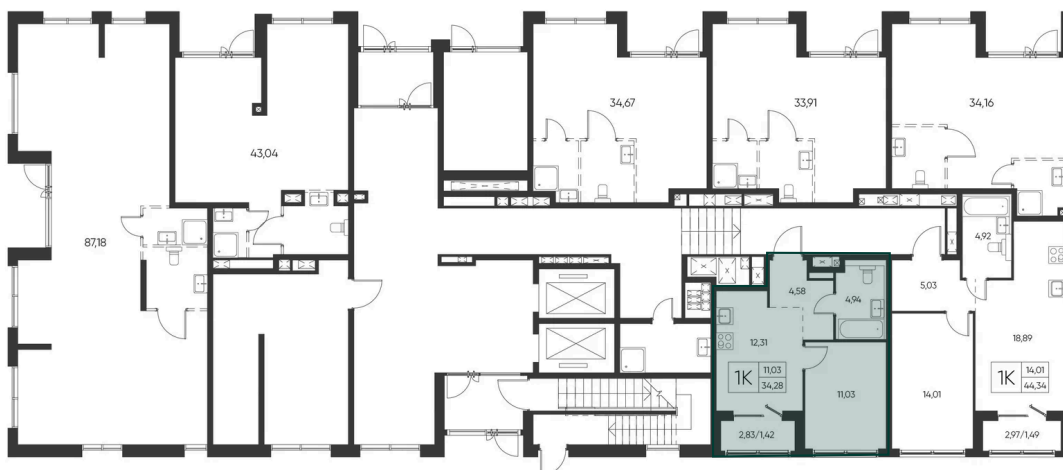

Номер: 322

1 КОМНАТНАЯ 34.28 М²

Отсканируйте QR-код и
смотрите на сайте
aspen-park.ru

1К	11,03
	34,28

5 494 800 руб.

В ипотеку от 19 715 руб.

ЧИСТОВАЯ ОТДЕЛКА

Корпус	Жилой дом №1	Этаж	1
Секция	5	Сдача	4 кв. 2027

14.05.2026 01:48 (Мск)

Не является публичной офертой, цена может быть скорректирована. Информация взята с сайта «aspen-park.ru»

НА ЭТАЖЕ 1

1 КОМНАТНАЯ 34.28 М²

14.05.2026 01:48 (Мск)

Не является публичной офертой, цена может быть скорректирована. Информация взята с сайта «aspen-park.ru»

НА ГЕНПЛАНЕ ЖИЛОЙ ДОМ N1

1 КОМНАТНАЯ 34.28 М²

14.05.2026 01:48 (Мск)

Не является публичной офертой, цена может быть скорректирована. Информация взята с сайта «aspen-park.ru»