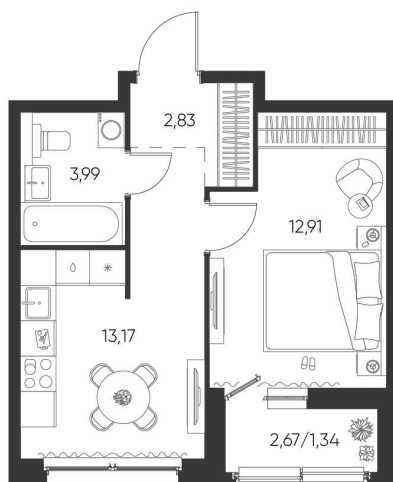

Номер: 252

1 КОМНАТНАЯ 34.24 М²

Отсканируйте QR-код и
смотрите на сайте
aspen-park.ru

1К	12,91
	34,24

5 429 679 руб.

В ипотеку от 19 481 руб.

ЧИСТОВАЯ ОТДЕЛКА

Корпус	Жилой дом №1	Этаж	5
Секция	4	Сдача	4 кв. 2027

14.05.2026 03:04 (Мск)

Не является публичной офертой, цена может быть скорректирована. Информация взята с сайта «aspen-park.ru»

НА ЭТАЖЕ 5

1 КОМНАТНАЯ 34.24 М²

14.05.2026 03:04 (Мск)

Не является публичной офертой, цена может быть скорректирована. Информация взята с сайта «aspen-park.ru»