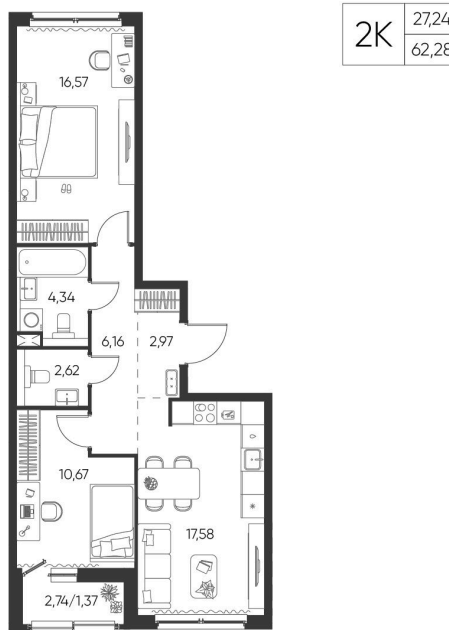

Номер: 16

2 КОМНАТНАЯ

62.28 М²

Отсканируйте QR-код и
смотрите на сайте
aspen-park.ru

9 642 972 руб.

В ипотеку от 25 938 руб.

ДИЗАЙНЕРСКИЙ РЕМОНТ

Корпус	Жилой дом №1	Этаж	5
Секция	1	Сдача	4 кв. 2027

15.06.2026 14:50 (Мск)

Не является публичной офертой, цена может быть скорректирована.
Информация взята с сайта «aspen-park.ru».

НА ЭТАЖЕ 5

2 КОМНАТНАЯ 62.28 М²

15.06.2026 14:50 (Мск)

Не является публичной офертой, цена может быть скорректирована.
Информация взята с сайта «aspen-park.ru».

НА ГЕНПЛАНЕ ЖИЛОЙ ДОМ N1

2 КОМНАТНАЯ 62.28 М²

15.06.2026 14:50 (Мск)

Не является публичной офертой, цена может быть скорректирована.
Информация взята с сайта «aspen-park.ru».