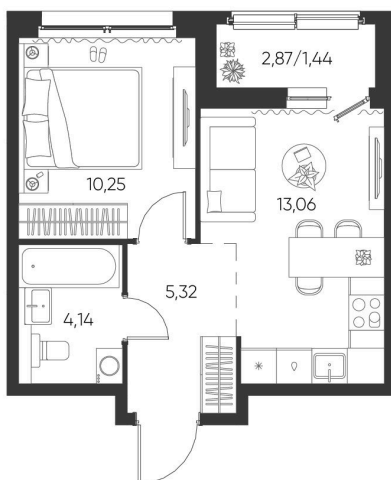

Номер: 399

1 КОМНАТНАЯ 1 М²

Отсканируйте QR-код и
смотрите на сайте
aspen-park.ru

1К	10,25
	34,21

5 499 131 руб.

В ипотеку от 19 731 руб.

ЧИСТОВАЯ ОТДЕЛКА

Корпус	Жилой дом №1	Этаж	11
Секция	5	Сдача	4 кв. 2027

29.04.2026 15:14 (Мск)

Не является публичной офертой, цена может быть скорректирована. Информация взята с сайта «aspen-park.ru»

НА ЭТАЖЕ 11

1 КОМНАТНАЯ 1 М²

29.04.2026 15:14 (Мск)

Не является публичной офертой, цена может быть скорректирована. Информация взята с сайта «aspen-park.ru»