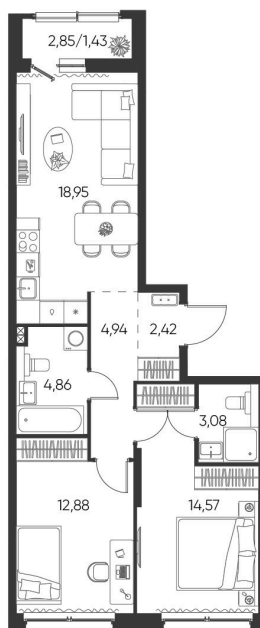

Номер: 73

# 2 КОМНАТНАЯ 63.13 М<sup>2</sup>

Отсканируйте QR-код и  
смотрите на сайте  
aspen-park.ru

2К	27,45
	63,13

9 774 443 руб.

В ипотеку от 26 292 руб.

ДИЗАЙНЕРСКИЙ РЕМОНТ

Корпус	Жилой дом №1	Этаж	5
Секция	2	Сдача	4 кв. 2027