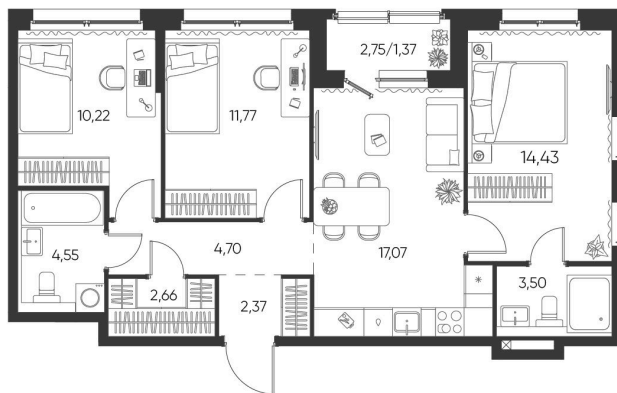

Номер: 147

3 КОМНАТНАЯ

72.65 М²

Отсканируйте QR-код и
смотрите на сайте
aspen-park.ru

3К	36,42
	72,65

11 274 837 руб.

В ипотеку от 30 327 руб.

ДИЗАЙНЕРСКИЙ РЕМОНТ

Корпус	Жилой дом №2	Этаж	10
Секция	2	Сдача	4 кв. 2027

15.06.2026 14:18 (Мск)

Не является публичной офертой, цена может быть скорректирована.
Информация взята с сайта «aspen-park.ru».

НА ЭТАЖЕ 10

3 КОМНАТНАЯ 72.65 М²