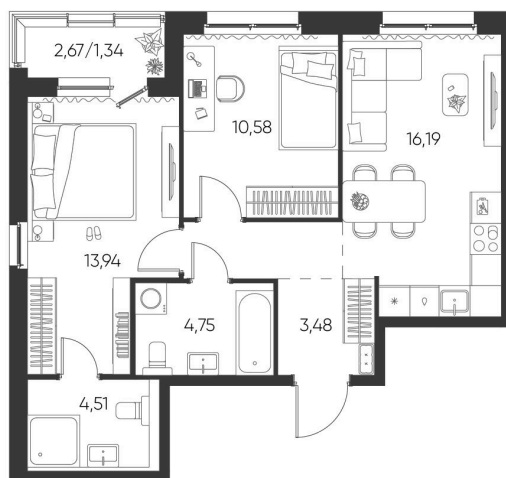

Номер: 12

2 КОМНАТНАЯ 58.17 М²

Отсканируйте QR-код и
смотрите на сайте
aspen-park.ru

2К	24,52
	58,17

8 572 057 руб.

В ипотеку от 30 756 руб.

ЧИСТОВАЯ ОТДЕЛКА

Корпус	Жилой дом №2	Этаж	4
Секция	1	Сдача	4 кв. 2027

29.04.2026 15:13 (Мск)

Не является публичной офертой, цена может быть скорректирована. Информация взята с сайта «aspen-park.ru»

НА ЭТАЖЕ 4

2 КОМНАТНАЯ 58.17 М²

29.04.2026 15:13 (Мск)

Не является публичной офертой, цена может быть скорректирована. Информация взята с сайта «aspen-park.ru»