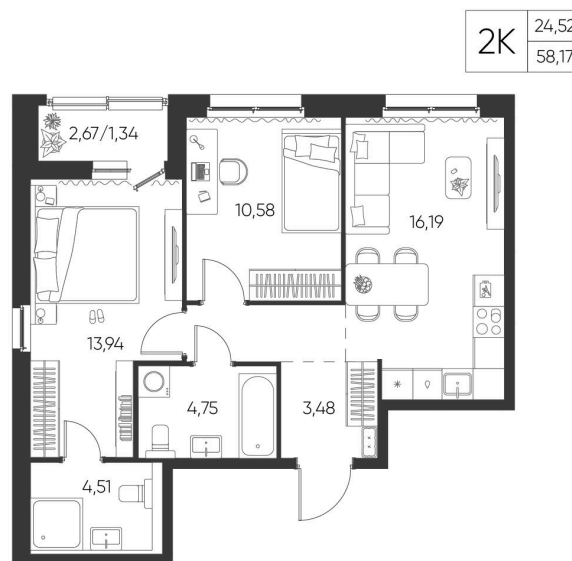

Номер: 16

2 КОМНАТНАЯ

58.17 М²

Отсканируйте QR-код и
смотрите на сайте
aspen-park.ru

9 080 099 руб.

В ипотеку от 24 424 руб.

ДИЗАЙНЕРСКИЙ РЕМОНТ

Корпус	Жилой дом №2	Этаж	5
Секция	1	Сдача	4 кв. 2027

15.06.2026 14:36 (Мск)

Не является публичной офертой, цена может быть скорректирована.
Информация взята с сайта «aspen-park.ru».

НА ЭТАЖЕ 5

2 КОМНАТНАЯ 58.17 М²

15.06.2026 14:36 (Мск)

Не является публичной офертой, цена может быть скорректирована.
Информация взята с сайта «aspen-park.ru».