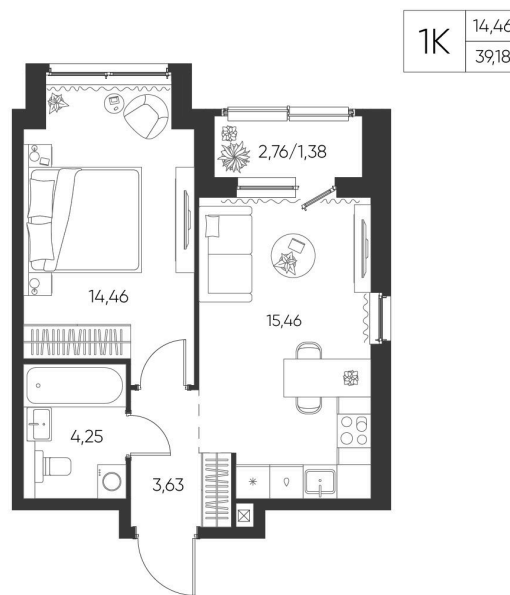

Номер: 9

1 КОМНАТНАЯ

39.18 М²

Отсканируйте QR-код и
смотрите на сайте
aspen-park.ru

6 354 594 руб.

В ипотеку от 17 093 руб.

ДИЗАЙНЕРСКИЙ РЕМОНТ

Корпус	Жилой дом №1	Этаж	3
Секция	1	Сдача	4 кв. 2027

28.06.2026 02:55 (Мск)

Не является публичной офертой, цена может быть скорректирована.
Информация взята с сайта «aspen-park.ru».

НА ЭТАЖЕ 3

1 КОМНАТНАЯ 39.18 М²

28.06.2026 02:55 (Мск)

Не является публичной офертой, цена может быть скорректирована.
Информация взята с сайта «aspen-park.ru».

НА ГЕНПЛАНЕ ЖИЛОЙ ДОМ N1

1 КОМНАТНАЯ 39.18 М²

28.06.2026 02:55 (Мск)

Не является публичной офертой, цена может быть скорректирована.
Информация взята с сайта «aspen-park.ru».