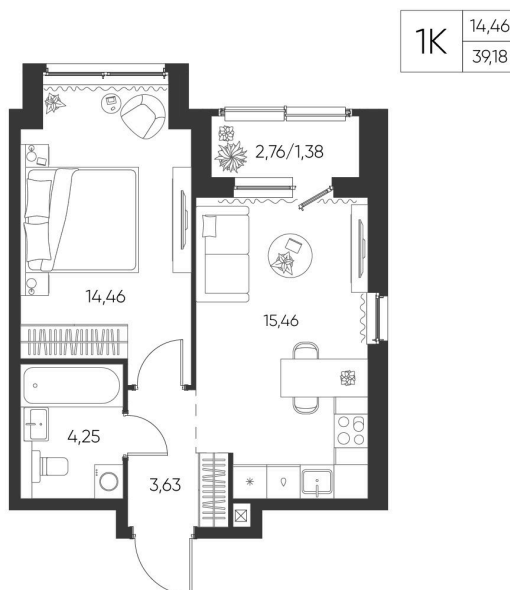

Номер: 9

1 КОМНАТНАЯ

39.18 М²

Отсканируйте QR-код и
смотрите на сайте
aspen-park.ru

6 197 874 руб.

В ипотеку от 22 238 руб.

ДИЗАЙНЕРСКИЙ РЕМОНТ

Корпус	Жилой дом №1	Этаж	3
Секция	1	Сдача	4 кв. 2027

13.05.2026 23:24 (Мск)

Не является публичной офертой, цена может быть скорректирована. Информация взята с сайта «aspen-park.ru»

НА ЭТАЖЕ 3

1 КОМНАТНАЯ 39.18 М²

13.05.2026 23:24 (Мск)

Не является публичной офертой, цена может быть скорректирована. Информация взята с сайта «aspen-park.ru»

НА ГЕНПЛАНЕ ЖИЛОЙ ДОМ N1

1 КОМНАТНАЯ 39.18 М²

13.05.2026 23:24 (Мск)

Не является публичной офертой, цена может быть скорректирована. Информация взята с сайта «aspen-park.ru»