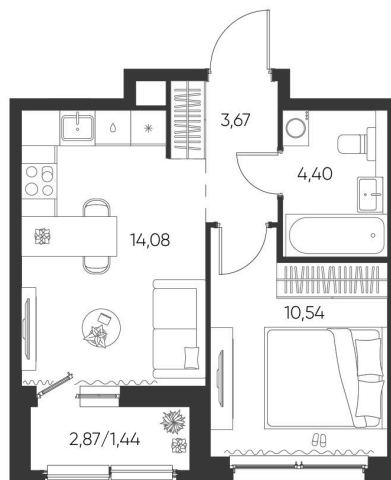

Номер: 71

1 КОМНАТНАЯ

34.13 М²

Отсканируйте QR-код и
смотрите на сайте
aspen-park.ru

1К	10,54
	34,13

5 514 657 руб.

В ипотеку от 14 834 руб.

ДИЗАЙНЕРСКИЙ РЕМОНТ

Корпус	Жилой дом №1	Этаж	5
Секция	2	Сдача	4 кв. 2027

15.06.2026 14:54 (Мск)

Не является публичной офертой, цена может быть скорректирована.
Информация взята с сайта «aspen-park.ru».

НА ЭТАЖЕ 5

1 КОМНАТНАЯ 34.13 М²