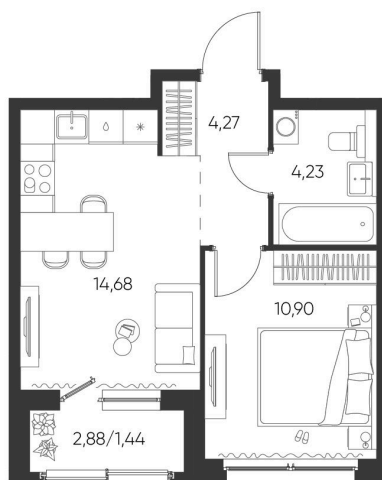

Номер: 53

1 КОМНАТНАЯ

35.52 М²

Отсканируйте QR-код и
смотрите на сайте
aspen-park.ru

1К	10,90
	35,52

5 574 030 руб.

В ипотеку от 19 999 руб.

ДИЗАЙНЕРСКИЙ РЕМОНТ

Корпус	Жилой дом №2	Этаж	2
Секция	2	Сдача	4 кв. 2027

13.05.2026 23:22 (Мск)

Не является публичной офертой, цена может быть скорректирована. Информация взята с сайта «aspen-park.ru»

НА ГЕНПЛАНЕ ЖИЛОЙ ДОМ №2