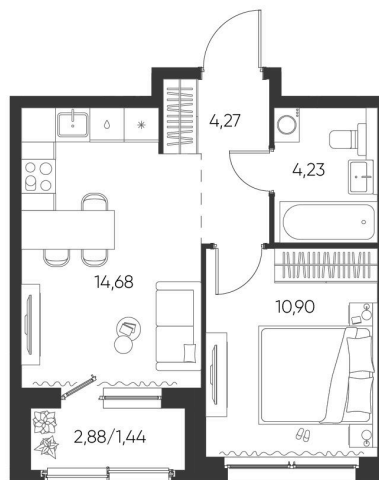

Номер: 53

1 КОМНАТНАЯ

35.52 М²

Отсканируйте QR-код и
смотрите на сайте
aspen-park.ru

1К	10,90
	35,52

5 680 590 руб.

В ипотеку от 15 280 руб.

ДИЗАЙНЕРСКИЙ РЕМОНТ

Корпус	Жилой дом №2	Этаж	2
Секция	2	Сдача	4 кв. 2027

28.06.2026 02:48 (Мск)

Не является публичной офертой, цена может быть скорректирована.
Информация взята с сайта «aspen-park.ru».

НА ЭТАЖЕ 2

1 КОМНАТНАЯ 35.52 М²