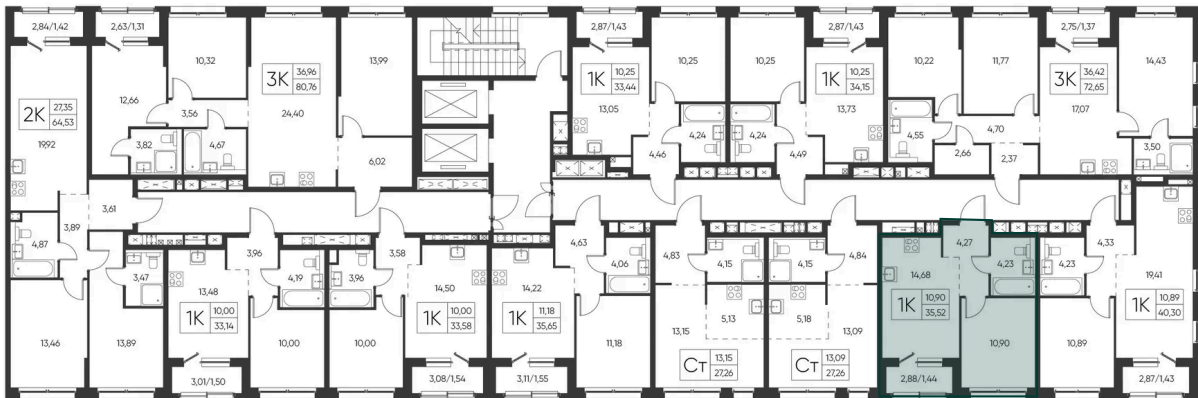

Номер: 53

1 КОМНАТНАЯ

35.52 М²

Отсканируйте QR-код и
смотрите на сайте
aspen-park.ru

1К	10,90
	35,52

5 680 590 руб.

В ипотеку от 15 280 руб.

ДИЗАЙНЕРСКИЙ РЕМОНТ

Корпус	Жилой дом №2	Этаж	2
Секция	2	Сдача	4 кв. 2027

28.06.2026 04:56 (Мск)

Не является публичной офертой, цена может быть скорректирована.
Информация взята с сайта «aspen-park.ru».

НА ЭТАЖЕ 2

1 КОМНАТНАЯ 35.52 М²

28.06.2026 04:56 (Мск)

Не является публичной офертой, цена может быть скорректирована.
Информация взята с сайта «aspen-park.ru».

НА ГЕНПЛАНЕ ЖИЛОЙ ДОМ №2

1 КОМНАТНАЯ 35.52 М²

28.06.2026 04:56 (Мск)

Не является публичной офертой, цена может быть скорректирована.
Информация взята с сайта «aspen-park.ru».