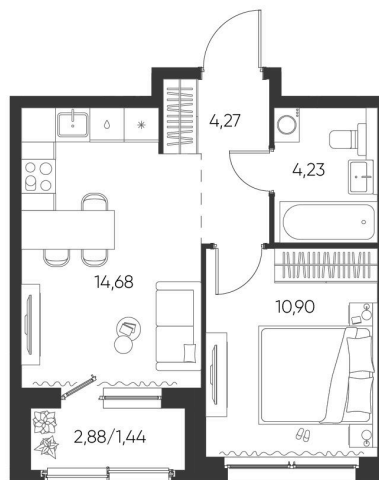

Номер: 53

1 КОМНАТНАЯ

35.52 М²

Отсканируйте QR-код и
смотрите на сайте
aspen-park.ru

1К	10,90
	35,52

5 680 590 руб.

В ипотеку от 15 280 руб.

ДИЗАЙНЕРСКИЙ РЕМОНТ

Корпус	Жилой дом №2	Этаж	2
Секция	2	Сдача	4 кв. 2027

28.06.2026 04:56 (Мск)

Не является публичной офертой, цена может быть скорректирована.
Информация взята с сайта «aspen-park.ru».

НА ЭТАЖЕ 2

1 КОМНАТНАЯ 35.52 М²