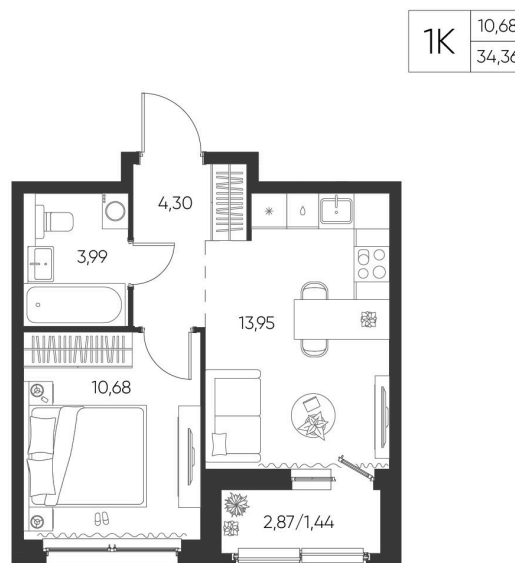

Номер: 104

1 КОМНАТНАЯ 34.36 М²

Отсканируйте QR-код и
смотрите на сайте
aspen-park.ru

5 673 421 руб.

В ипотеку от 15 261 руб.

ДИЗАЙНЕРСКИЙ РЕМОНТ

Корпус	Жилой дом №1	Этаж	9
Секция	2	Сдача	4 кв. 2027

28.06.2026 02:42 (Мск)

Не является публичной офертой, цена может быть скорректирована.
Информация взята с сайта «aspen-park.ru».

НА ЭТАЖЕ 9

1 КОМНАТНАЯ 34.36 М²

28.06.2026 02:42 (Мск)

Не является публичной офертой, цена может быть скорректирована.
Информация взята с сайта «aspen-park.ru».

НА ГЕНПЛАНЕ ЖИЛОЙ ДОМ N1

1 КОМНАТНАЯ 34.36 М²

28.06.2026 02:42 (Мск)

Не является публичной офертой, цена может быть скорректирована.
Информация взята с сайта «aspen-park.ru».