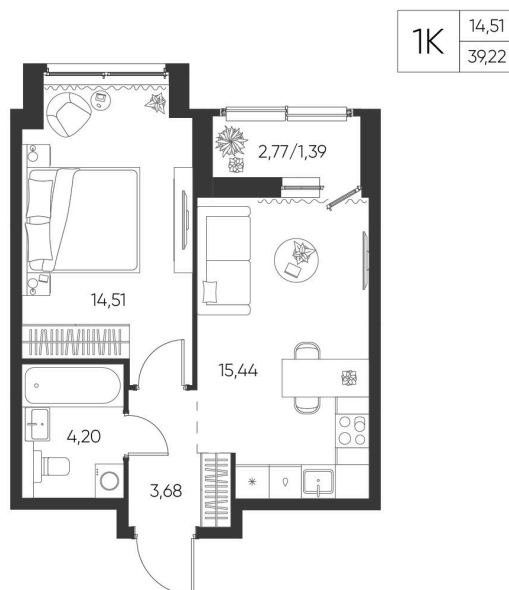

Номер: 38

1 КОМНАТНАЯ

39.22 М²

Отсканируйте QR-код и
смотрите на сайте
aspen-park.ru

6 386 760 руб.

В ипотеку от 22 915 руб.

ДИЗАЙНЕРСКИЙ РЕМОНТ

| | | | |
|--------|--------------|-------|------------|
| Корпус | Жилой дом №1 | Этаж | 9 |
| Секция | 1 | Сдача | 4 кв. 2027 |

14.05.2026 00:38 (Мск)

Не является публичной офертой, цена может быть скорректирована. Информация взята с сайта «aspen-park.ru»

НА ЭТАЖЕ 9

1 КОМНАТНАЯ 39.22 М²

14.05.2026 00:38 (Мск)

Не является публичной офертой, цена может быть скорректирована. Информация взята с сайта «aspen-park.ru»

НА ГЕНПЛАНЕ ЖИЛОЙ ДОМ N1

1 КОМНАТНАЯ 39.22 М²

14.05.2026 00:38 (Мск)

Не является публичной офертой, цена может быть скорректирована. Информация взята с сайта «aspen-park.ru»