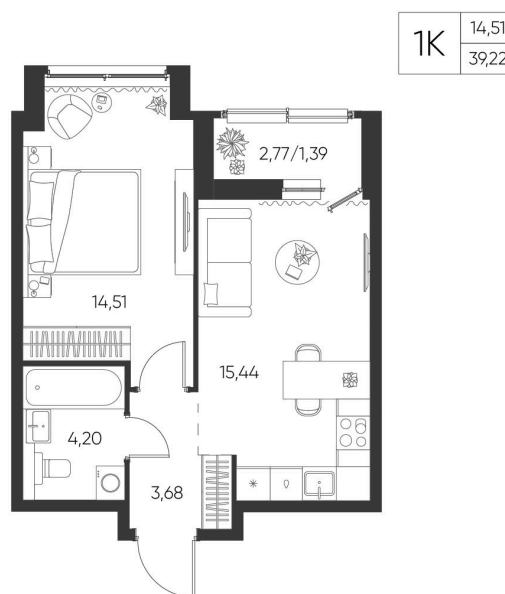

Номер: 38

1 КОМНАТНАЯ

39.22 М²

Отсканируйте QR-код и
смотрите на сайте
aspen-park.ru

6 504 420 руб.

В ипотеку от 17 496 руб.

ДИЗАЙНЕРСКИЙ РЕМОНТ

Корпус	Жилой дом №1	Этаж	9
Секция	1	Сдача	4 кв. 2027

28.06.2026 03:00 (Мск)

Не является публичной офертой, цена может быть скорректирована.
Информация взята с сайта «aspen-park.ru».

НА ЭТАЖЕ 9

1 КОМНАТНАЯ 39.22 М²

28.06.2026 03:00 (Мск)

Не является публичной офертой, цена может быть скорректирована.
Информация взята с сайта «aspen-park.ru».

НА ГЕНПЛАНЕ ЖИЛОЙ ДОМ N1

1 КОМНАТНАЯ 39.22 М²

28.06.2026 03:00 (Мск)

Не является публичной офертой, цена может быть скорректирована.
Информация взята с сайта «aspen-park.ru».