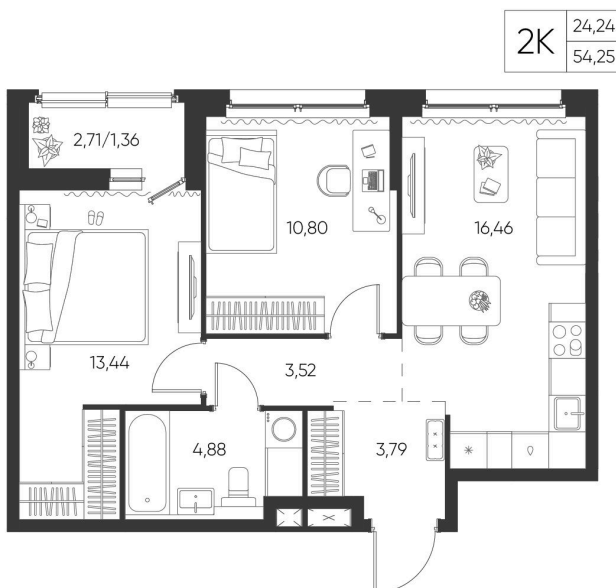

Номер: 122

2 КОМНАТНАЯ 54.25 М²

Отсканируйте QR-код и
смотрите на сайте
aspen-park.ru

8 433 831 руб.

В ипотеку от 30 260 руб.

ДИЗАЙНЕРСКИЙ РЕМОНТ

Корпус	Жилой дом №1	Этаж	11
Секция	2	Сдача	4 кв. 2027

14.05.2026 03:00 (Мск)

Не является публичной офертой, цена может быть скорректирована. Информация взята с сайта «aspen-park.ru»

НА ЭТАЖЕ 11

2 КОМНАТНАЯ 54.25 М²

14.05.2026 03:00 (Мск)

Не является публичной офертой, цена может быть скорректирована. Информация взята с сайта «aspen-park.ru»