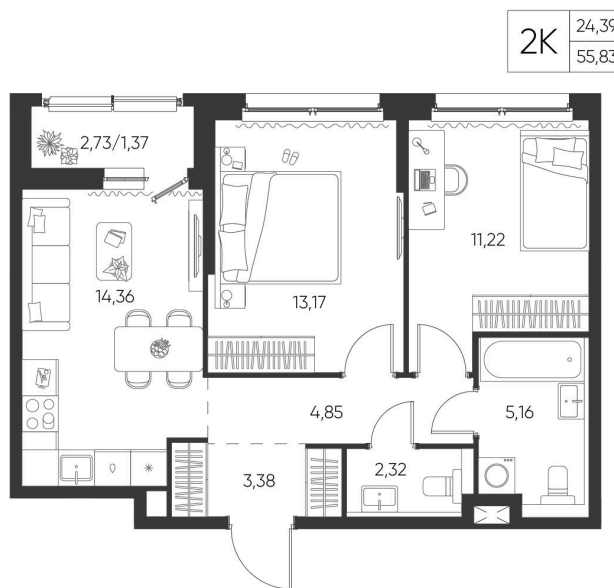

Номер: 107

2 КОМНАТНАЯ

55.83 М²

Отсканируйте QR-код и
смотрите на сайте
aspen-park.ru

8 913 769 руб.

В ипотеку от 23 977 руб.

ДИЗАЙНЕРСКИЙ РЕМОНТ

Корпус	Жилой дом №1	Этаж	10
Секция	2	Сдача	4 кв. 2027

28.06.2026 02:48 (Мск)

Не является публичной офертой, цена может быть скорректирована.
Информация взята с сайта «aspen-park.ru».

НА ЭТАЖЕ 10

2 КОМНАТНАЯ 55.83 М²

28.06.2026 02:48 (Мск)

Не является публичной офертой, цена может быть скорректирована.
Информация взята с сайта «aspen-park.ru».