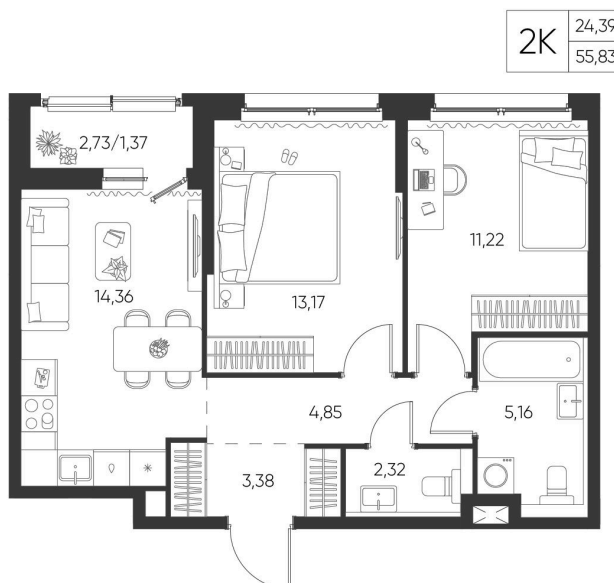

Номер: 107

2 КОМНАТНАЯ

55.83 М²

Отсканируйте QR-код и
смотрите на сайте
aspen-park.ru

8 662 534 руб.

В ипотеку от 31 081 руб.

ДИЗАЙНЕРСКИЙ РЕМОНТ

Корпус	Жилой дом №1	Этаж	10
Секция	2	Сдача	4 кв. 2027

13.05.2026 23:22 (Мск)

Не является публичной офертой, цена может быть скорректирована. Информация взята с сайта «aspen-park.ru»

НА ЭТАЖЕ 10

2 КОМНАТНАЯ 55.83 М²

13.05.2026 23:22 (Мск)

Не является публичной офертой, цена может быть скорректирована. Информация взята с сайта «aspen-park.ru»