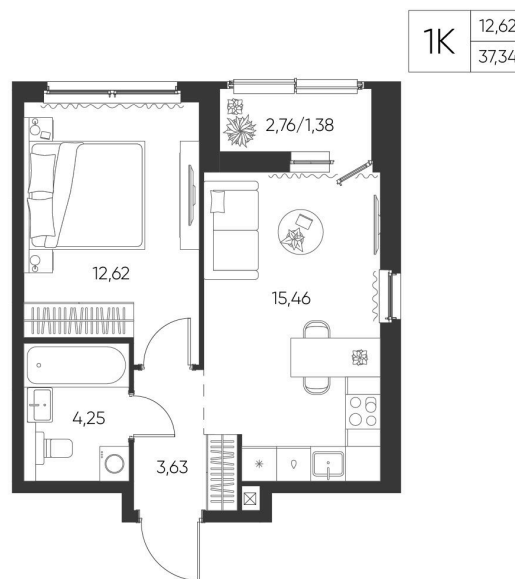

Номер: 39

1 КОМНАТНАЯ

37.34 М²

Отсканируйте QR-код и
смотрите на сайте
aspen-park.ru

6 192 113 руб.

В ипотеку от 16 656 руб.

ДИЗАЙНЕРСКИЙ РЕМОНТ

Корпус	Жилой дом №1	Этаж	9
Секция	1	Сдача	4 кв. 2027

28.06.2026 02:46 (Мск)

Не является публичной офертой, цена может быть скорректирована.
Информация взята с сайта «aspen-park.ru».

НА ЭТАЖЕ 9

1 КОМНАТНАЯ 37.34 М²

28.06.2026 02:46 (Мск)

Не является публичной офертой, цена может быть скорректирована.
Информация взята с сайта «aspen-park.ru».

НА ГЕНПЛАНЕ ЖИЛОЙ ДОМ N1

1 КОМНАТНАЯ 37.34 М²

28.06.2026 02:46 (Мск)

Не является публичной офертой, цена может быть скорректирована.
Информация взята с сайта «aspen-park.ru».