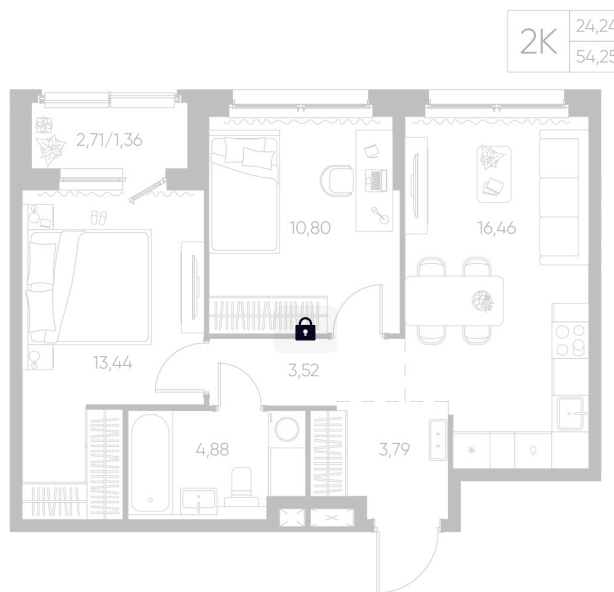

Номер: 50

2 КОМНАТНАЯ 54.25 М²

Отсканируйте QR-код и
смотрите на сайте
aspen-park.ru

8 378 876 руб.

В ипотеку от 22 538 руб.

ДИЗАЙНЕРСКИЙ РЕМОНТ

Корпус	Жилой дом №1	Этаж	2
Секция	2	Сдача	4 кв. 2027

28.06.2026 03:01 (Мск)

Не является публичной офертой, цена может быть скорректирована.
Информация взята с сайта «aspen-park.ru».

НА ЭТАЖЕ 2

2 КОМНАТНАЯ 54.25 М²

28.06.2026 03:01 (Мск)

Не является публичной офертой, цена может быть скорректирована.
Информация взята с сайта «aspen-park.ru».