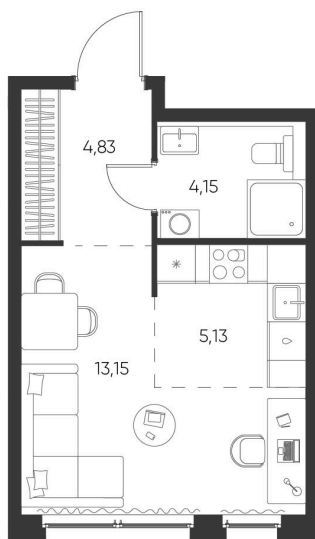

Номер: 139

СТУДИЯ 27.26 М²

Отсканируйте QR-код и
смотрите на сайте
aspen-park.ru

СТ	13,15
	27,26

4 491 735 руб.

В ипотеку от 16 116 руб.

ЧИСТОВАЯ ОТДЕЛКА

Корпус	Жилой дом №2	Этаж	9
Секция	2	Сдача	4 кв. 2027

29.04.2026 15:13 (Мск)

Не является публичной офертой, цена может быть скорректирована. Информация взята с сайта «aspen-park.ru»

НА ЭТАЖЕ 9

СТУДИЯ 27.26 М²

29.04.2026 15:13 (Мск)

Не является публичной офертой, цена может быть скорректирована. Информация взята с сайта «aspen-park.ru»

НА ГЕНПЛАНЕ ЖИЛОЙ ДОМ №2

СТУДИЯ 27.26 М²

29.04.2026 15:13 (Мск)

Не является публичной офертой, цена может быть скорректирована. Информация взята с сайта «aspen-park.ru»