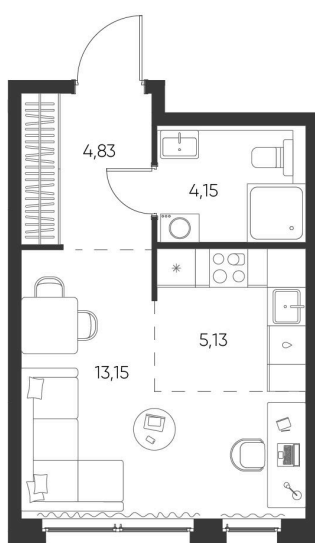

Номер: 139

СТУДИЯ 27.26 М²

Отсканируйте QR-код и
смотрите на сайте
aspen-park.ru

СТ	13,15
	27,26

4 559 885 руб.

В ипотеку от 12 266 руб.

ДИЗАЙНЕРСКИЙ РЕМОНТ

Корпус	Жилой дом №2	Этаж	9
Секция	2	Сдача	4 кв. 2027

15.06.2026 14:07 (Мск)

Не является публичной офертой, цена может быть скорректирована.
Информация взята с сайта «aspen-park.ru».

НА ЭТАЖЕ 9

СТУДИЯ 27.26 М²

15.06.2026 14:07 (Мск)

Не является публичной офертой, цена может быть скорректирована.
Информация взята с сайта «aspen-park.ru».

НА ГЕНПЛАНЕ ЖИЛОЙ ДОМ №2

СТУДИЯ 27.26 М²

15.06.2026 14:07 (Мск)

Не является публичной офертой, цена может быть скорректирована.
Информация взята с сайта «aspen-park.ru».