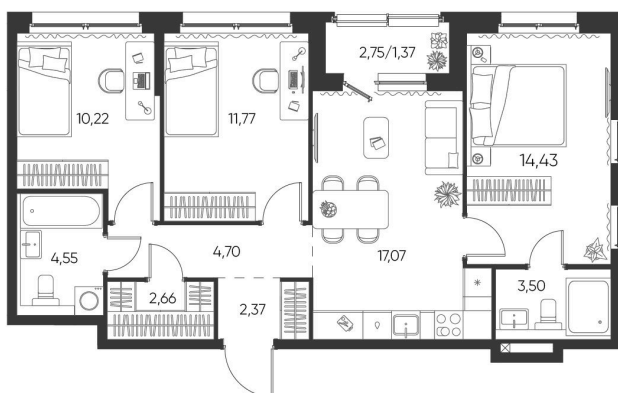

Номер: 111

3 КОМНАТНАЯ

72.65 М²

Отсканируйте QR-код и
смотрите на сайте
aspen-park.ru

3К	36,42
	72,65

10 942 463 руб.

В ипотеку от 39 261 руб.

ДИЗАЙНЕРСКИЙ РЕМОНТ

Корпус	Жилой дом №2	Этаж	7
Секция	2	Сдача	4 кв. 2027

14.05.2026 03:00 (Мск)

Не является публичной офертой, цена может быть скорректирована. Информация взята с сайта «aspen-park.ru»

НА ЭТАЖЕ 7

3 КОМНАТНАЯ 72.65 М²