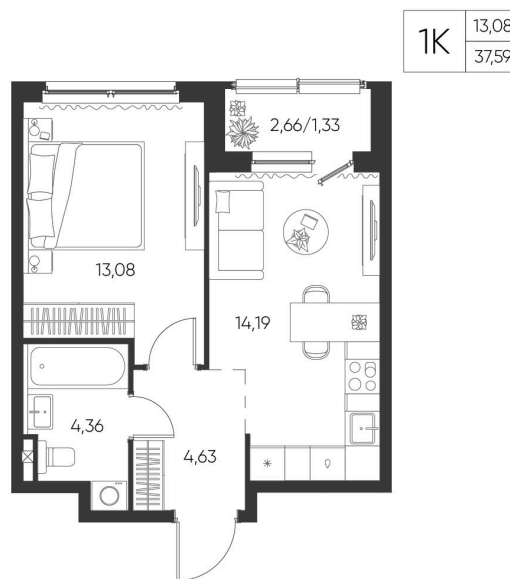

Номер: 12

1 КОМНАТНАЯ

37.59 М²

Отсканируйте QR-код и
смотрите на сайте
aspen-park.ru

6 052 593 руб.

В ипотеку от 16 281 руб.

ДИЗАЙНЕРСКИЙ РЕМОНТ

Корпус	Жилой дом №1	Этаж	4
Секция	1	Сдача	4 кв. 2027

28.06.2026 02:52 (Мск)

Не является публичной офертой, цена может быть скорректирована.
Информация взята с сайта «aspen-park.ru».

НА ЭТАЖЕ 4

1 КОМНАТНАЯ 37.59 М²

28.06.2026 02:52 (Мск)

Не является публичной офертой, цена может быть скорректирована.
Информация взята с сайта «aspen-park.ru».

НА ГЕНПЛАНЕ ЖИЛОЙ ДОМ N1

1 КОМНАТНАЯ 37.59 М²

28.06.2026 02:52 (Мск)

Не является публичной офертой, цена может быть скорректирована.
Информация взята с сайта «aspen-park.ru».