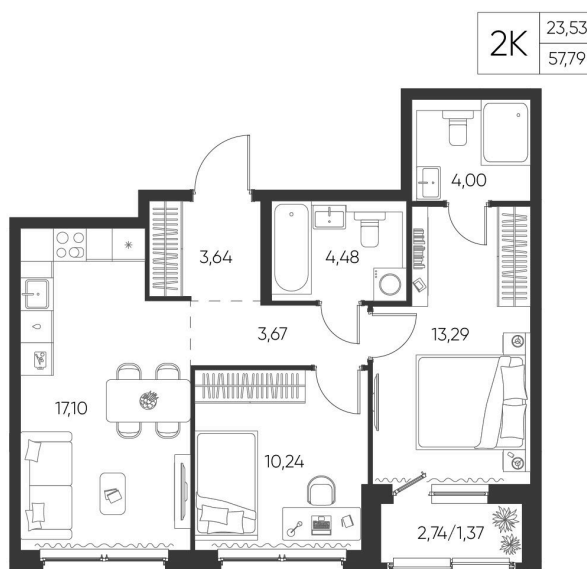

Номер: 61

2 КОМНАТНАЯ 57.79 М²

Отсканируйте QR-код и
смотрите на сайте
aspen-park.ru

8 779 632 руб.

В ипотеку от 31 501 руб.

ДИЗАЙНЕРСКИЙ РЕМОНТ

Корпус	Жилой дом №1	Этаж	4
Секция	2	Сдача	4 кв. 2027

14.05.2026 04:14 (Мск)

Не является публичной офертой, цена может быть скорректирована. Информация взята с сайта «aspen-park.ru»

НА ЭТАЖЕ 4

2 КОМНАТНАЯ 57.79 М²

14.05.2026 04:14 (Мск)

Не является публичной офертой, цена может быть скорректирована. Информация взята с сайта «aspen-park.ru»

НА ГЕНПЛАНЕ ЖИЛОЙ ДОМ N1

2 КОМНАТНАЯ 57.79 М²

14.05.2026 04:14 (Мск)

Не является публичной офертой, цена может быть скорректирована. Информация взята с сайта «aspen-park.ru»