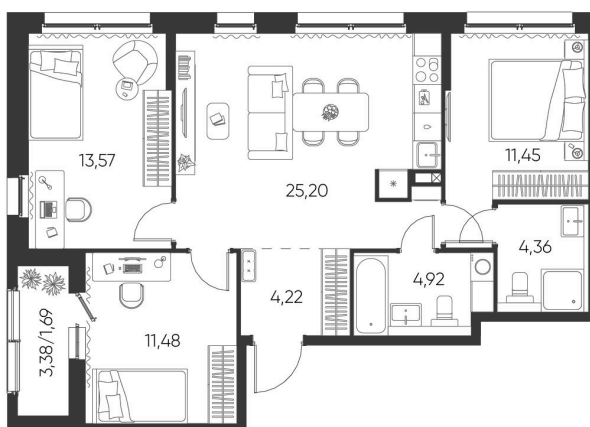

Номер: 381

3 КОМНАТНАЯ 76.89 М²

Отсканируйте QR-код и
смотрите на сайте
aspen-park.ru

3К	36,50
	76,89

11 667 293 руб.

В ипотеку от 41 861 руб.

ЧИСТОВАЯ ОТДЕЛКА

Корпус	Жилой дом №1	Этаж	9
Секция	5	Сдача	4 кв. 2027

14.05.2026 03:04 (Мск)

Не является публичной офертой, цена может быть скорректирована. Информация взята с сайта «aspen-park.ru»

НА ЭТАЖЕ 9

3 КОМНАТНАЯ 76.89 М²

14.05.2026 03:04 (Мск)

Не является публичной офертой, цена может быть скорректирована. Информация взята с сайта «aspen-park.ru»