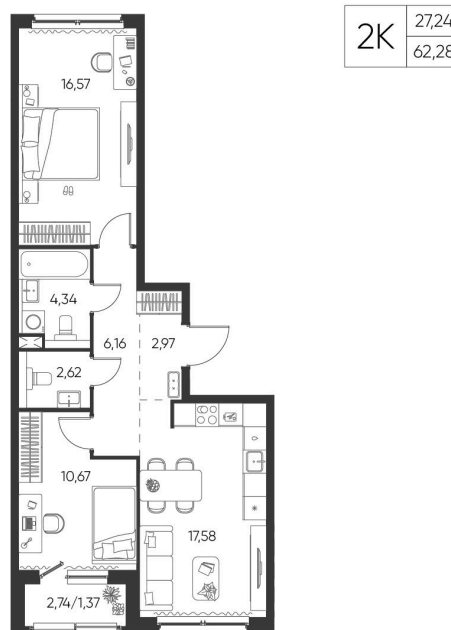

Номер: 1

2 КОМНАТНАЯ

62.28 М²

Отсканируйте QR-код и
смотрите на сайте
aspen-park.ru

9 647 332 руб.

В ипотеку от 25 950 руб.

ДИЗАЙНЕРСКИЙ РЕМОНТ

Корпус	Жилой дом №1	Этаж	2
Секция	1	Сдача	4 кв. 2027

28.06.2026 05:11 (Мск)

Не является публичной офертой, цена может быть скорректирована.
Информация взята с сайта «aspen-park.ru».

НА ЭТАЖЕ 2

2 КОМНАТНАЯ 62.28 М²

28.06.2026 05:11 (Мск)

Не является публичной офертой, цена может быть скорректирована.
Информация взята с сайта «aspen-park.ru».

НА ГЕНПЛАНЕ ЖИЛОЙ ДОМ N1

2 КОМНАТНАЯ 62.28 М²

28.06.2026 05:11 (Мск)

Не является публичной офертой, цена может быть скорректирована.
Информация взята с сайта «aspen-park.ru».