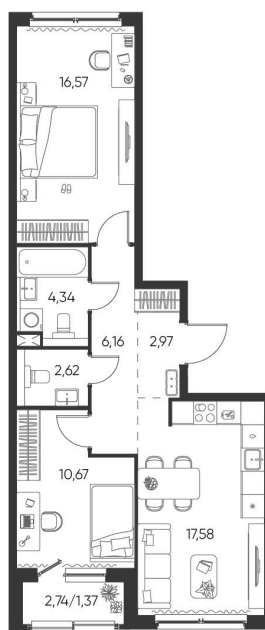

Номер: 1

2 КОМНАТНАЯ

62.28 М²

Отсканируйте QR-код и
смотрите на сайте
aspen-park.ru

2К	27,24
	62,28

9 647 332 руб.

В ипотеку от 25 950 руб.

ДИЗАЙНЕРСКИЙ РЕМОНТ

Корпус	Жилой дом №1	Этаж	2
Секция	1	Сдача	4 кв. 2027

28.06.2026 02:57 (Мск)

Не является публичной офертой, цена может быть скорректирована.
Информация взята с сайта «aspen-park.ru».

НА ЭТАЖЕ 2

2 КОМНАТНАЯ 62.28 М²