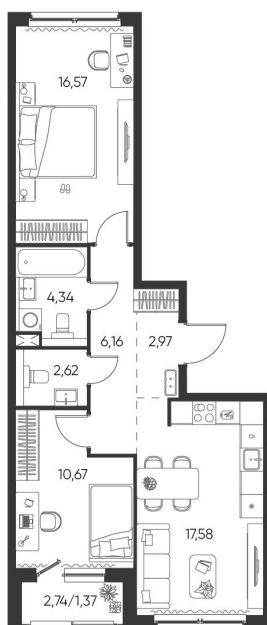

Номер: 1

2 КОМНАТНАЯ 62.28 М²

Отсканируйте QR-код и
смотрите на сайте
aspen-park.ru

| | |
|----|-------|
| 2К | 27,24 |
| | 62,28 |

9 273 652 руб.

В ипотеку от 33 273 руб.

ДИЗАЙНЕРСКИЙ РЕМОНТ

| | | | |
|--------|--------------|-------|------------|
| Корпус | Жилой дом №1 | Этаж | 2 |
| Секция | 1 | Сдача | 4 кв. 2027 |

14.05.2026 00:37 (Мск)

Не является публичной офертой, цена может быть скорректирована. Информация взята с сайта «aspen-park.ru»

НА ЭТАЖЕ 2

2 КОМНАТНАЯ 62.28 М²

14.05.2026 00:37 (Мск)

Не является публичной офертой, цена может быть скорректирована. Информация взята с сайта «aspen-park.ru»

НА ГЕНПЛАНЕ ЖИЛОЙ ДОМ N1

2 КОМНАТНАЯ 62.28 М²

14.05.2026 00:37 (Мск)

Не является публичной офертой, цена может быть скорректирована. Информация взята с сайта «aspen-park.ru»