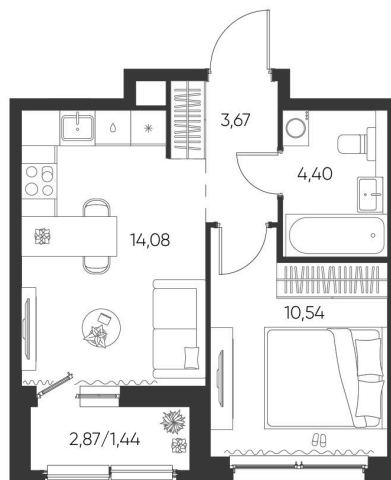

Номер: 135

1 КОМНАТНАЯ

34.13 М²

Отсканируйте QR-код и
смотрите на сайте
aspen-park.ru

1К	10,54
	34,13

5 742 680 руб.

В ипотеку от 15 447 руб.

ДИЗАЙНЕРСКИЙ РЕМОНТ

Корпус	Жилой дом №1	Этаж	13
Секция	2	Сдача	4 кв. 2027

15.06.2026 14:46 (Мск)

Не является публичной офертой, цена может быть скорректирована.
Информация взята с сайта «aspen-park.ru».

НА ЭТАЖЕ 13

1 КОМНАТНАЯ 34.13 М²