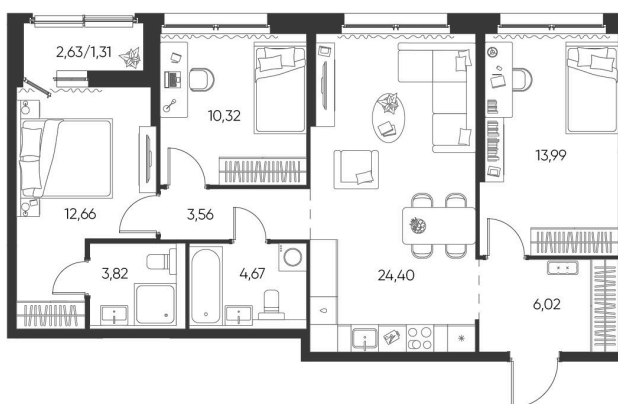

## 12 239 648 руб.

В ипотеку от 43 915 руб.

ДИЗАЙНЕРСКИЙ РЕМОНТ

Корпус	Жилой дом №2	Этаж	12
Секция	2	Сдача	4 кв. 2027

13.05.2026 23:22 (Мск)

Не является публичной офертой, цена может быть скорректирована. Информация взята с сайта «aspen-park.ru»