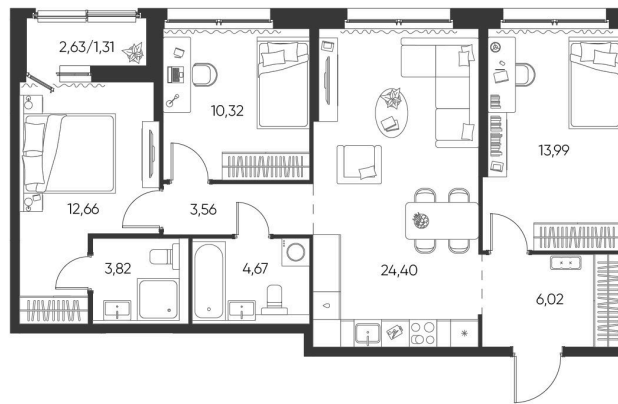

Номер: 180

3 КОМНАТНАЯ 80.76 М²

Отсканируйте QR-код и
смотрите на сайте
aspen-park.ru

3К	36,96
	80,76

12 885 728 руб.

В ипотеку от 34 660 руб.

ДИЗАЙНЕРСКИЙ РЕМОНТ

Корпус	Жилой дом №2	Этаж	12
Секция	2	Сдача	4 кв. 2027

28.06.2026 02:49 (Мск)

Не является публичной офертой, цена может быть скорректирована.
Информация взята с сайта «aspen-park.ru».

НА ЭТАЖЕ 12

3 КОМНАТНАЯ 80.76 М²

28.06.2026 02:49 (Мск)

Не является публичной офертой, цена может быть скорректирована.
Информация взята с сайта «aspen-park.ru».