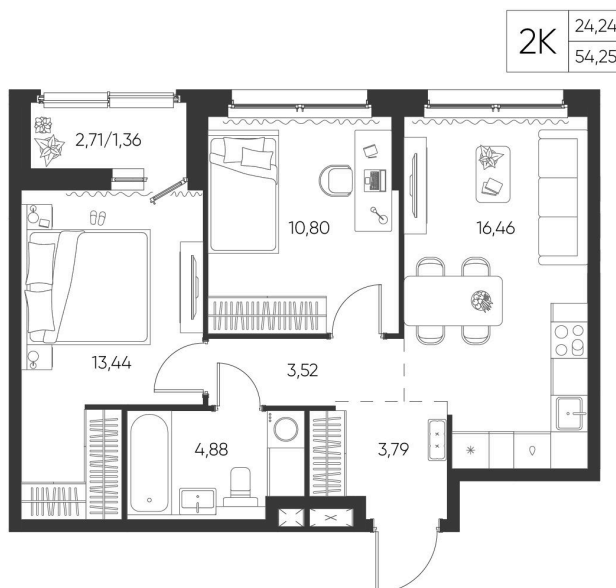

Номер: 114

2 КОМНАТНАЯ 54.25 М²

Отсканируйте QR-код и
смотрите на сайте
aspen-park.ru

8 417 665 руб.

В ипотеку от 30 202 руб.

ДИЗАЙНЕРСКИЙ РЕМОНТ

Корпус	Жилой дом №1	Этаж	10
Секция	2	Сдача	4 кв. 2027

14.05.2026 03:02 (Мск)

Не является публичной офертой, цена может быть скорректирована. Информация взята с сайта «aspen-park.ru»

НА ЭТАЖЕ 10

2 КОМНАТНАЯ 54.25 М²

14.05.2026 03:02 (Мск)

Не является публичной офертой, цена может быть скорректирована. Информация взята с сайта «aspen-park.ru»