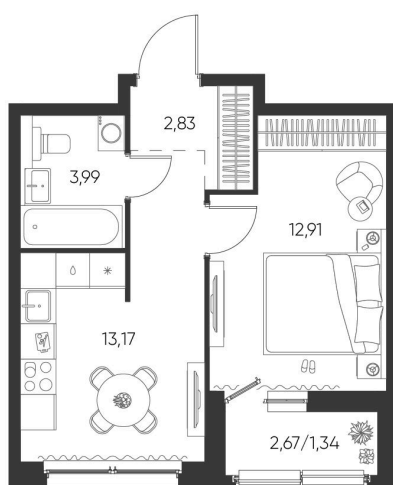

Номер: 308

1 КОМНАТНАЯ 34.24 М²

Отсканируйте QR-код и
смотрите на сайте
aspen-park.ru

1К	12,91
	34,24

5 514 696 руб.

В ипотеку от 19 786 руб.

ЧИСТОВАЯ ОТДЕЛКА

Корпус	Жилой дом №1	Этаж	12
Секция	4	Сдача	4 кв. 2027

29.04.2026 16:41 (Мск)

Не является публичной офертой, цена может быть скорректирована. Информация взята с сайта «aspen-park.ru»

НА ЭТАЖЕ 12

1 КОМНАТНАЯ 34.24 М²

29.04.2026 16:41 (Мск)

Не является публичной офертой, цена может быть скорректирована. Информация взята с сайта «aspen-park.ru»