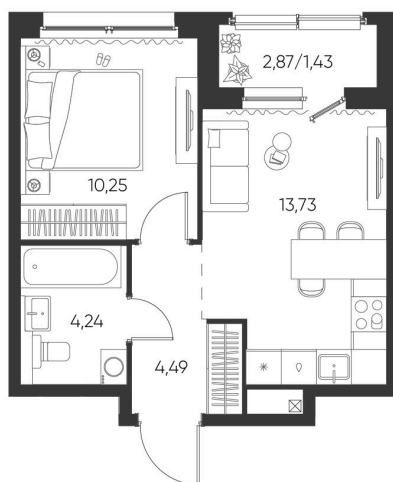

Номер: 74

1 КОМНАТНАЯ 34.15 М²

Отсканируйте QR-код и
смотрите на сайте
aspen-park.ru

1К	10,25
	34,15

5 439 850 руб.

В ипотеку от 19 518 руб.

ДИЗАЙНЕРСКИЙ РЕМОНТ

Корпус	Жилой дом №2	Этаж	4
Секция	2	Сдача	4 кв. 2027

14.05.2026 01:51 (Мск)

Не является публичной офертой, цена может быть скорректирована. Информация взята с сайта «aspen-park.ru»

НА ГЕНПЛАНЕ ЖИЛОЙ ДОМ №2

1 КОМНАТНАЯ 34.15 М²

14.05.2026 01:51 (Мск)

Не является публичной офертой, цена может быть скорректирована. Информация взята с сайта «aspen-park.ru»