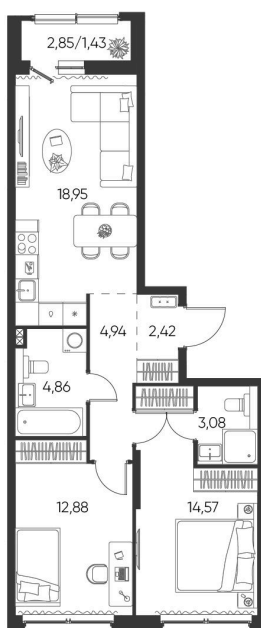

Номер: 89

2 КОМНАТНАЯ 63.13 М²

Отсканируйте QR-код и
смотрите на сайте
aspen-park.ru

2К	27,45
	63,13

9 612 799 руб.

В ипотеку от 34 490 руб.

ДИЗАЙНЕРСКИЙ РЕМОНТ

Корпус	Жилой дом №1	Этаж	7
Секция	2	Сдача	4 кв. 2027

14.05.2026 03:01 (Мск)

Не является публичной офертой, цена может быть
корректирована. Информация взята с сайта «aspen-park.ru»

НА ЭТАЖЕ 7

2 КОМНАТНАЯ 63.13 М²

14.05.2026 03:01 (Мск)

Не является публичной офертой, цена может быть скорректирована. Информация взята с сайта «aspen-park.ru»