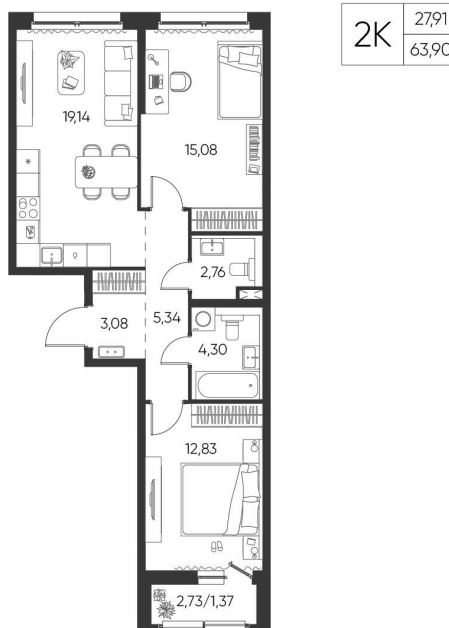

Номер: 29

2 КОМНАТНАЯ 63.9 М²

Отсканируйте QR-код и
смотрите на сайте
aspen-park.ru

9 674 619 руб.

В ипотеку от 34 712 руб.

ДИЗАЙНЕРСКИЙ РЕМОНТ

Корпус	Жилой дом №2	Этаж	9
Секция	1	Сдача	4 кв. 2027

14.05.2026 00:34 (Мск)

Не является публичной офертой, цена может быть скорректирована. Информация взята с сайта «aspen-park.ru»

НА ЭТАЖЕ 9

2 КОМНАТНАЯ 63.9 М²

14.05.2026 00:34 (Мск)

Не является публичной офертой, цена может быть скорректирована. Информация взята с сайта «aspen-park.ru»

НА ГЕНПЛАНЕ ЖИЛОЙ ДОМ №2

2 КОМНАТНАЯ 63.9 М²

14.05.2026 00:34 (Мск)

Не является публичной офертой, цена может быть скорректирована. Информация взята с сайта «aspen-park.ru»