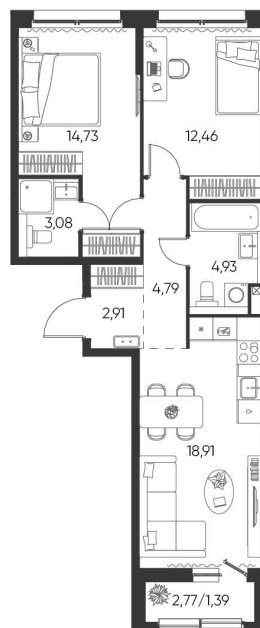

Номер: 377

2 КОМНАТНАЯ 63.2 М²

Отсканируйте QR-код и
смотрите на сайте
aspen-park.ru

2К	27,19
	63,20

9 844 647 руб.

В ипотеку от 26 480 руб.

ЧИСТОВАЯ ОТДЕЛКА

Корпус	Жилой дом №1	Этаж	8
Секция	5	Сдача	4 кв. 2027

17.06.2026 12:15 (Мск)

Не является публичной офертой, цена может быть скорректирована.
Информация взята с сайта «aspen-park.ru».

НА ЭТАЖЕ 8

2 КОМНАТНАЯ 63.2 М²

17.06.2026 12:15 (Мск)

Не является публичной офертой, цена может быть скорректирована.
Информация взята с сайта «aspen-park.ru».