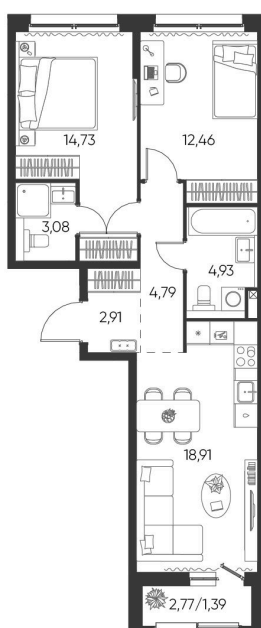

Номер: 377

2 КОМНАТНАЯ 2 М²

Отсканируйте QR-код и
смотрите на сайте
aspen-park.ru

2К	27,19
	63,20

9 370 647 руб.

В ипотеку от 33 621 руб.

ЧИСТОВАЯ ОТДЕЛКА

Корпус	Жилой дом №1	Этаж	8
Секция	5	Сдача	4 кв. 2027

29.04.2026 13:55 (Мск)

Не является публичной офертой, цена может быть скорректирована. Информация взята с сайта «aspen-park.ru»

НА ГЕНПЛАНЕ ЖИЛОЙ ДОМ N1

2 КОМНАТНАЯ 2 М²

29.04.2026 13:55 (Мск)

Не является публичной офертой, цена может быть скорректирована. Информация взята с сайта «aspen-park.ru»