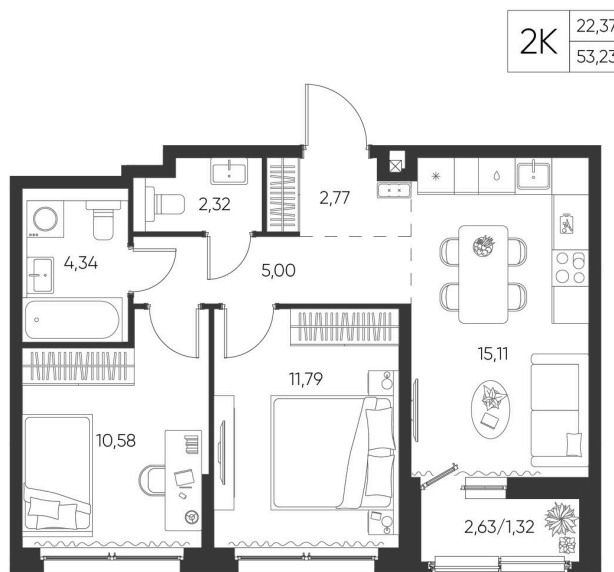

Номер: 18

2 КОМНАТНАЯ

53.23 М²

Отсканируйте QR-код и
смотрите на сайте
aspen-park.ru

8 440 780 руб.

В ипотеку от 22 704 руб.

ДИЗАЙНЕРСКИЙ РЕМОНТ

Корпус	Жилой дом №2	Этаж	6
Секция	1	Сдача	4 кв. 2027

17.06.2026 12:23 (Мск)

Не является публичной офертой, цена может быть скорректирована.
Информация взята с сайта «aspen-park.ru».

НА ЭТАЖЕ 6

2 КОМНАТНАЯ 53.23 М²

17.06.2026 12:23 (Мск)

Не является публичной офертой, цена может быть скорректирована.
Информация взята с сайта «aspen-park.ru».